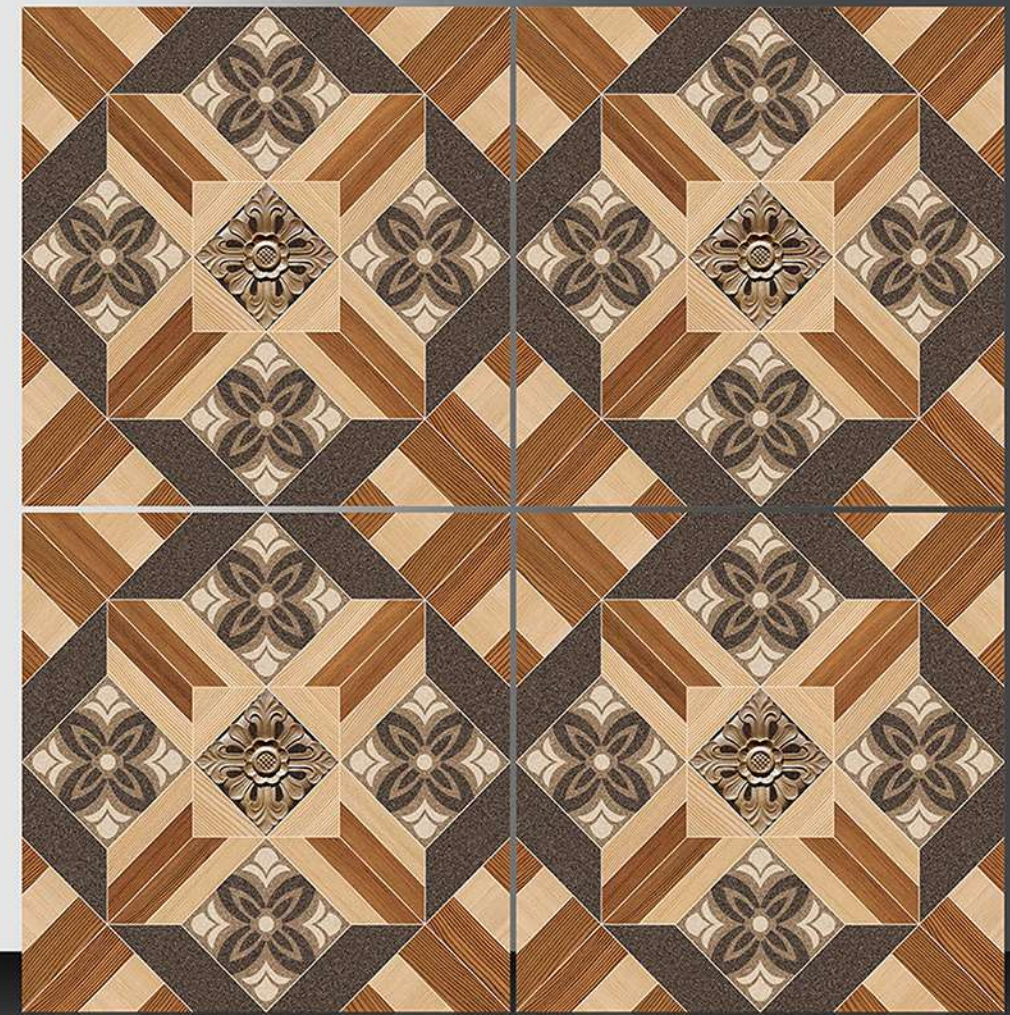

WHITE BODY

PORCELAIN TILES

600X600 mm

1133

GALICHA SERIES

WHITE BODY

PORCELAIN TILES

600X600 mm