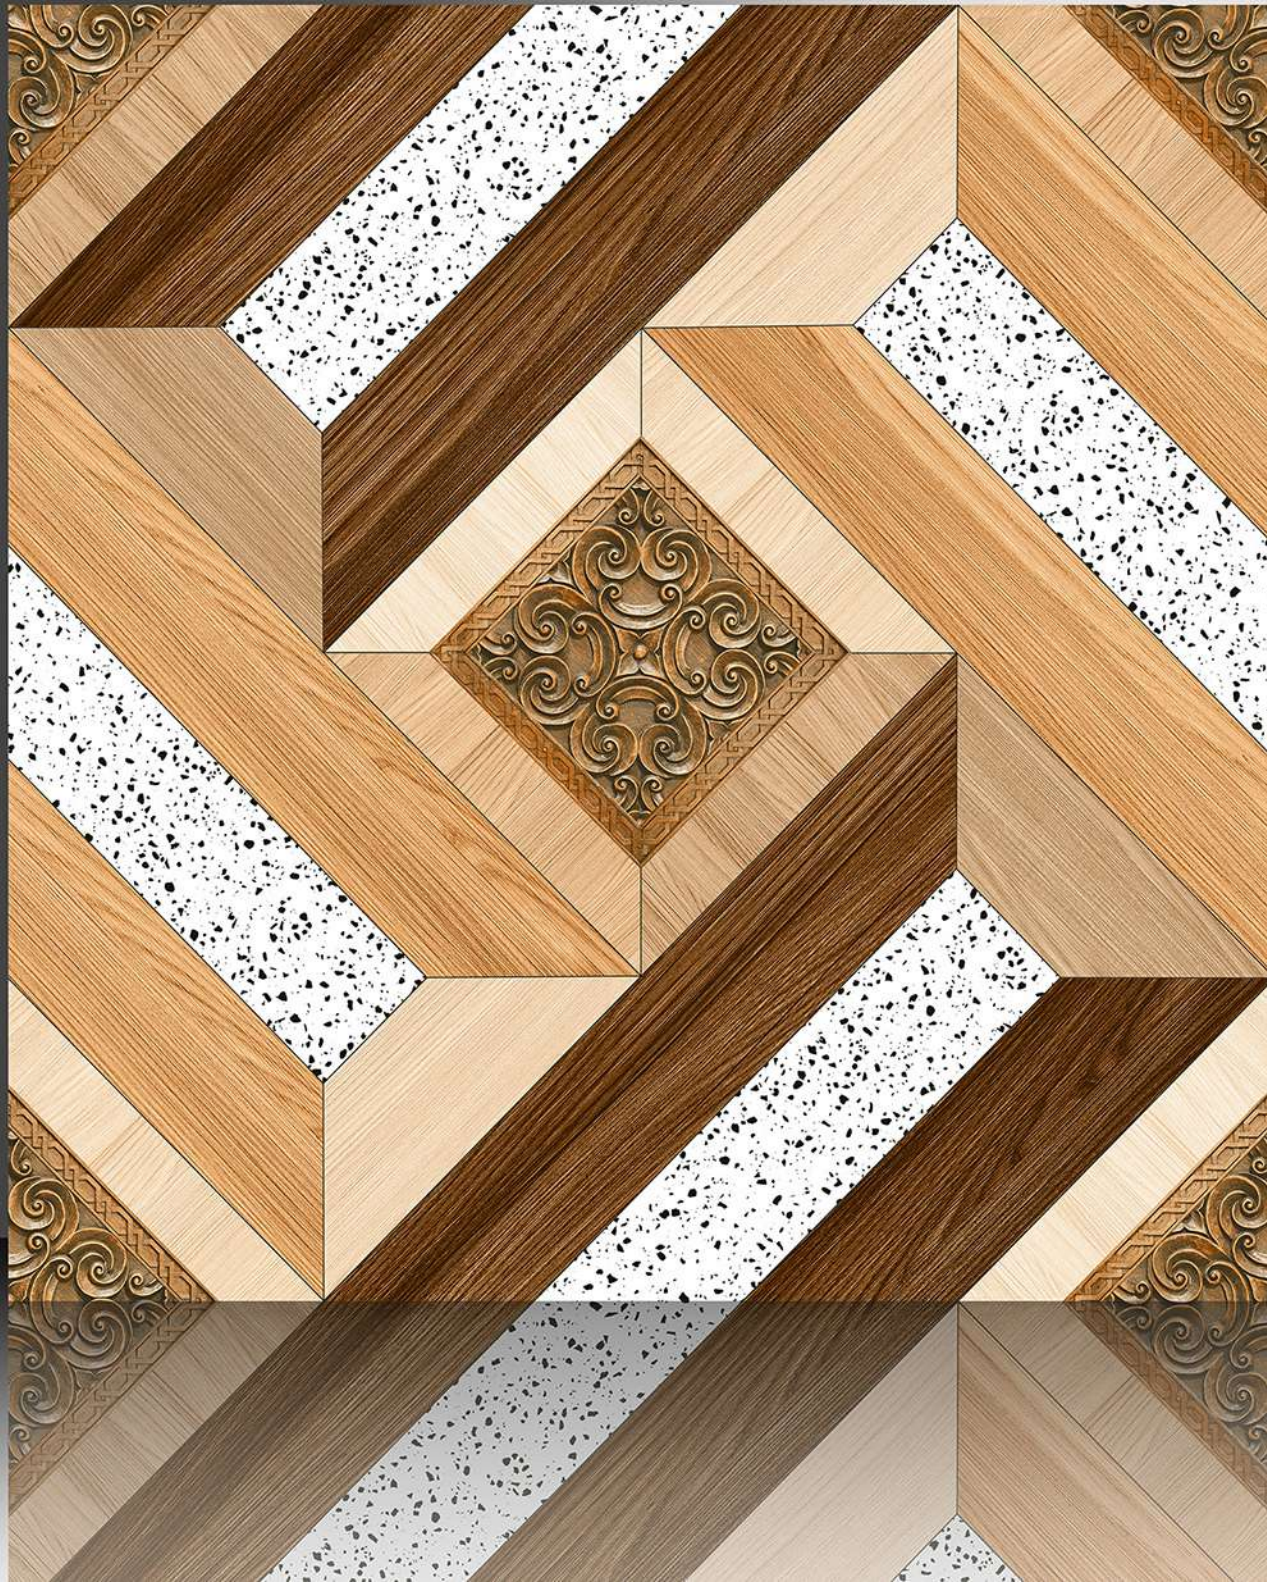

PORCELAIN TILES

600X600 mm

1120

GALICHA SERIES

WHITE BODY

PORCELAIN TILES

600X600 mm

1121