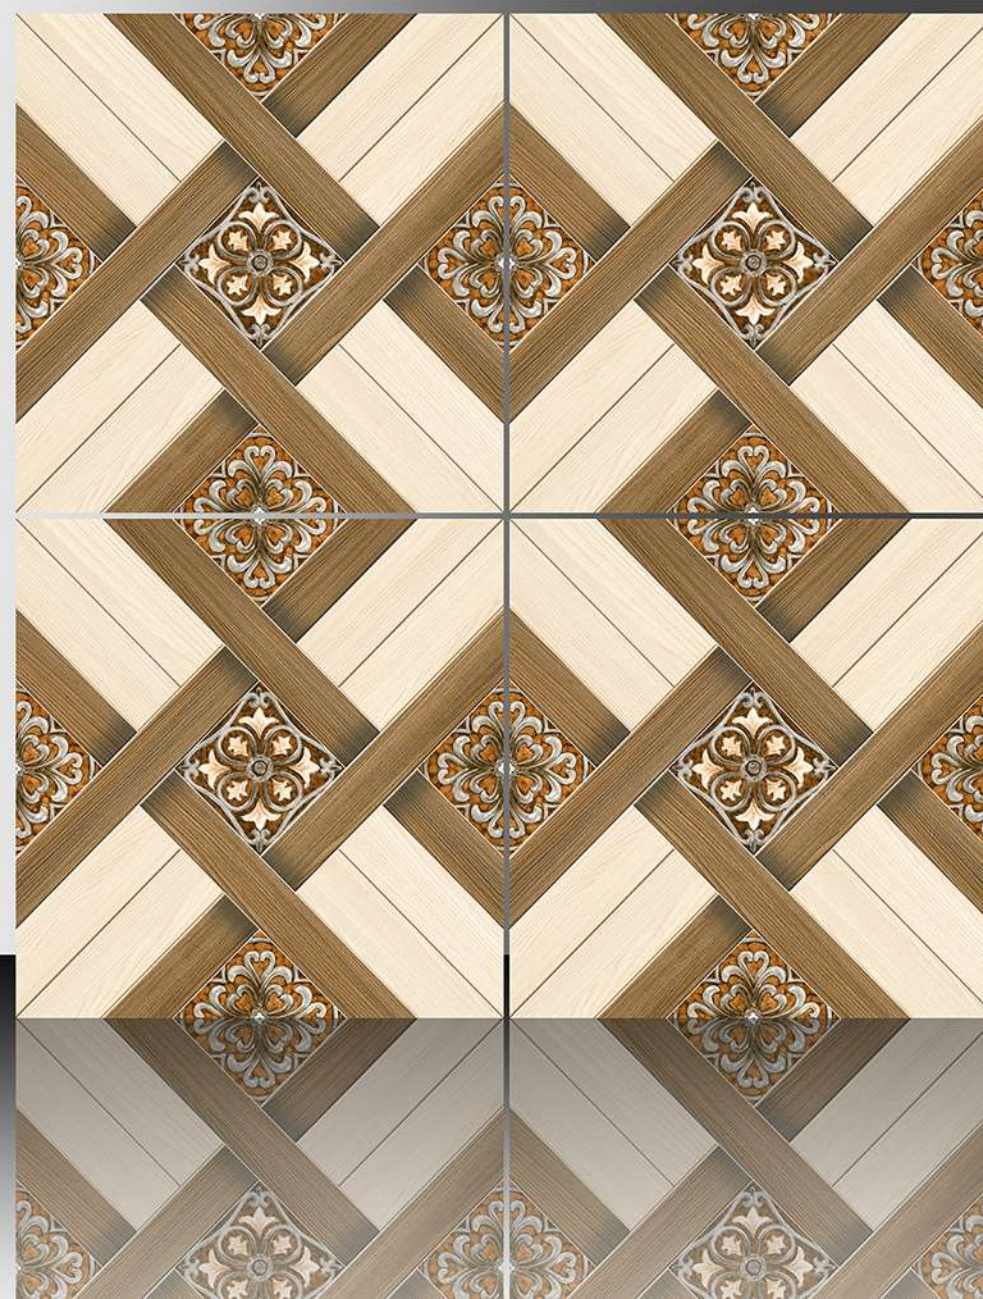

1134

GALICHA SERIES