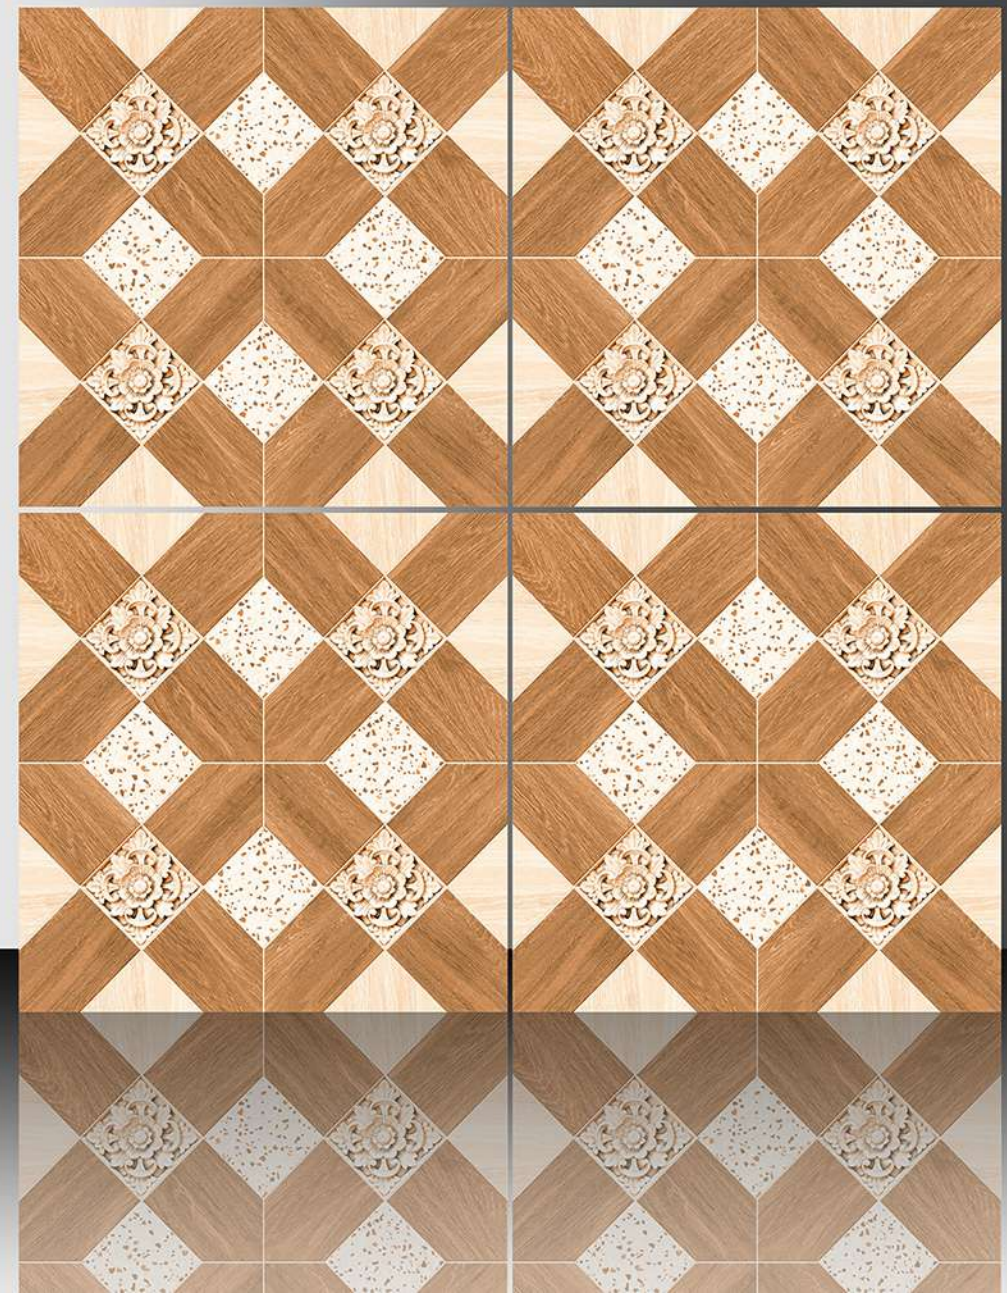

1137

GALICHA SERIES