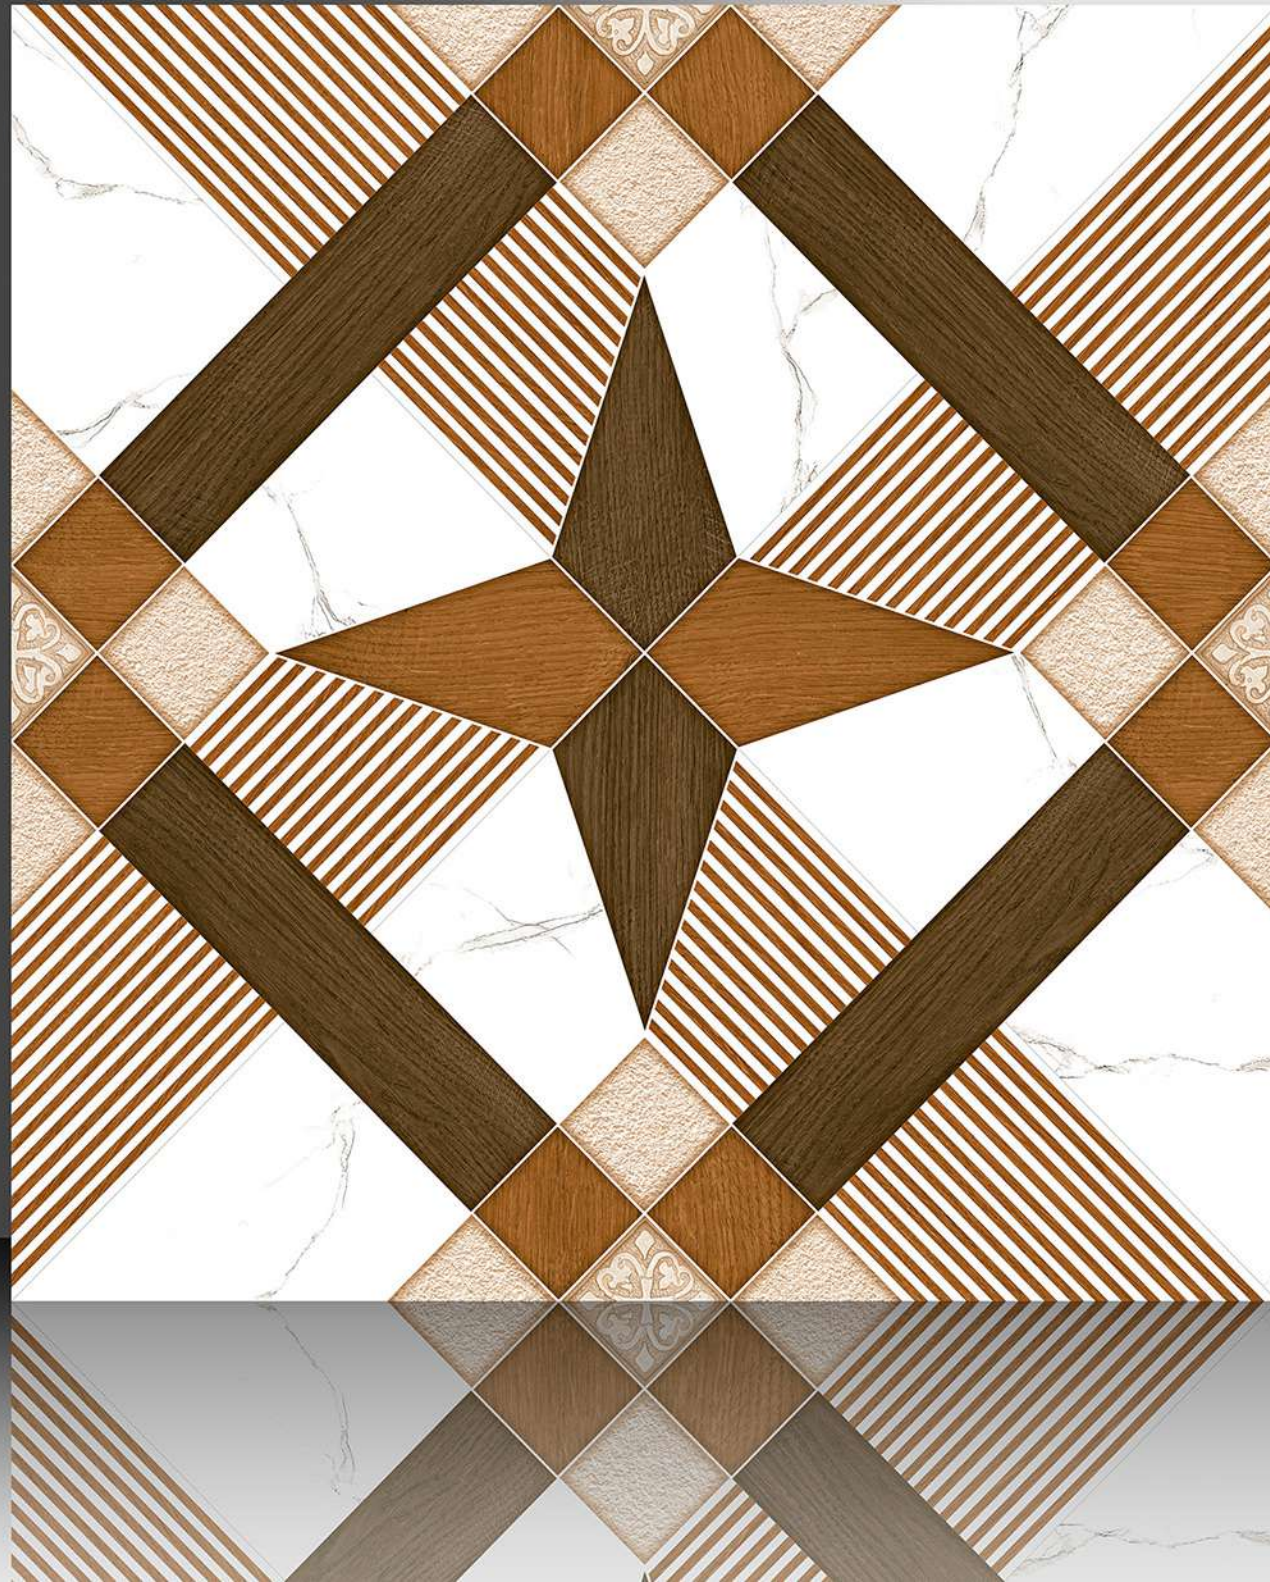

PORCELAIN TILES

600X600 mm

1128

GALICHA SERIES

WHITE BODY

PORCELAIN TILES

600X600 mm

1129