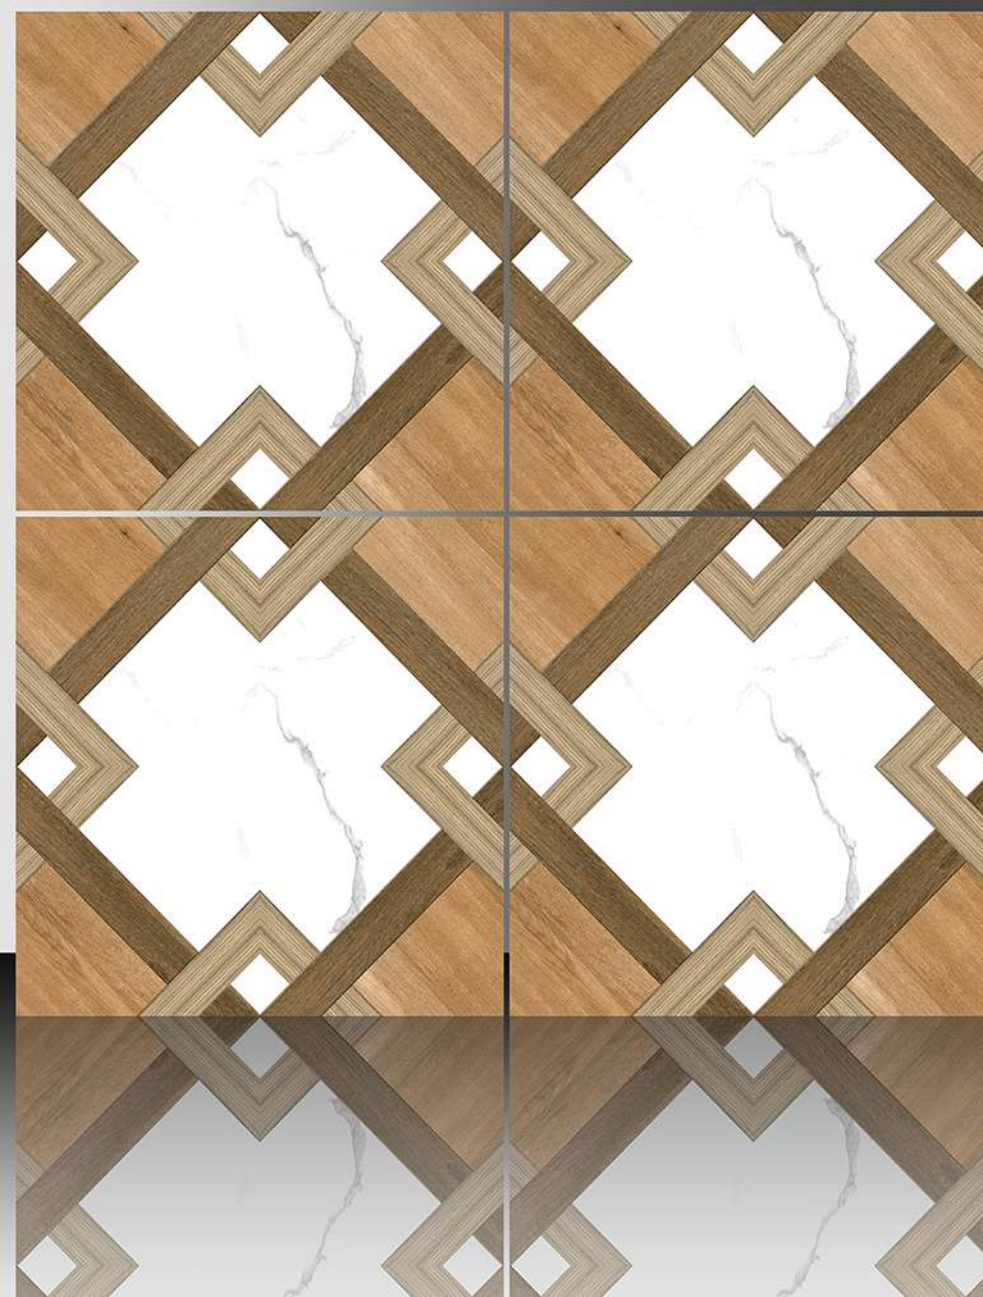

1150

GALICHA SERIES