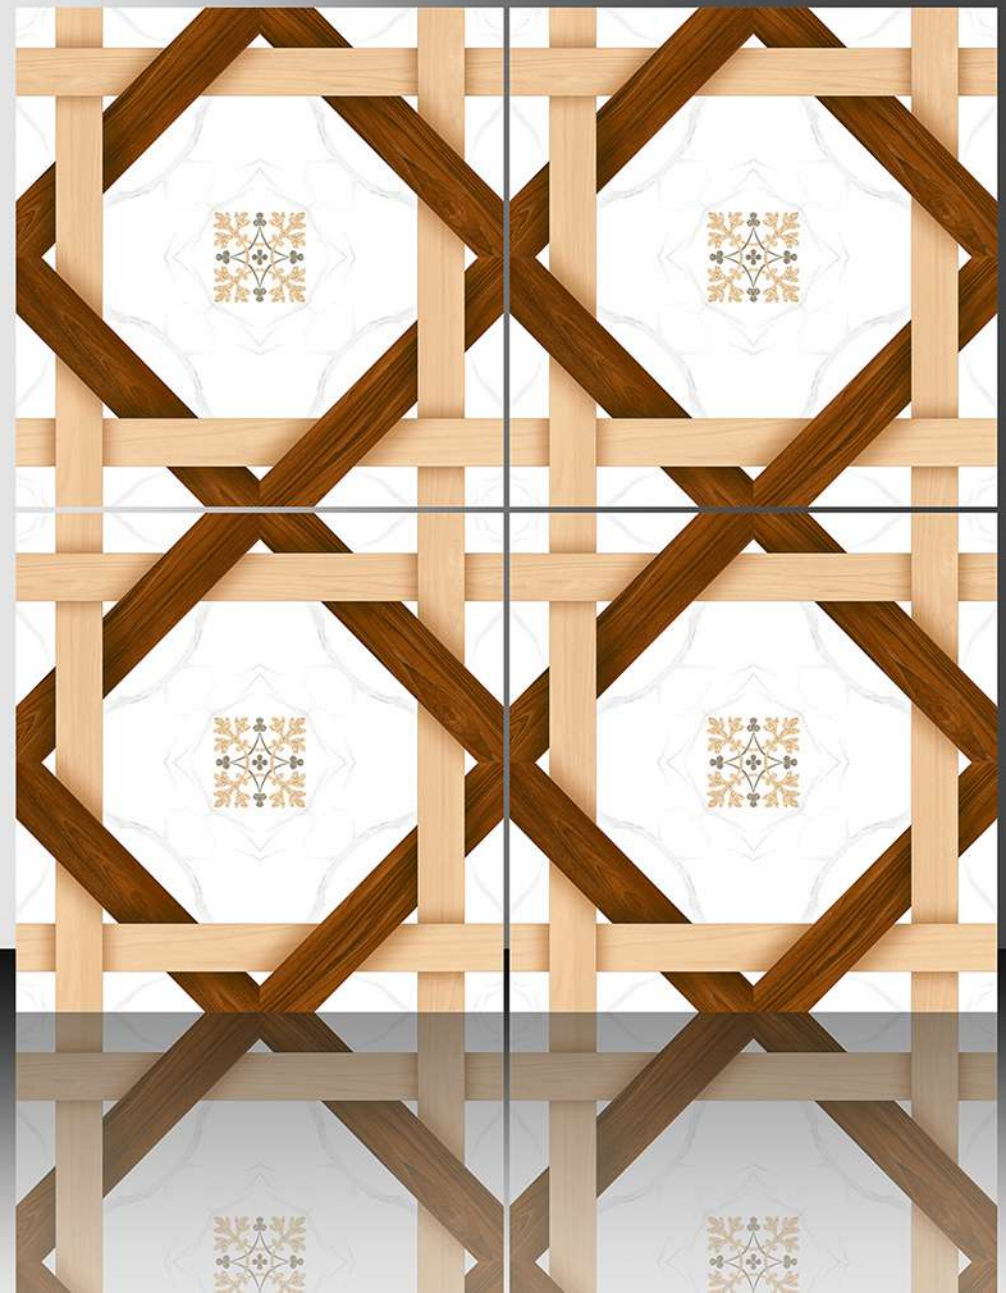

1145

GALICHA SERIES