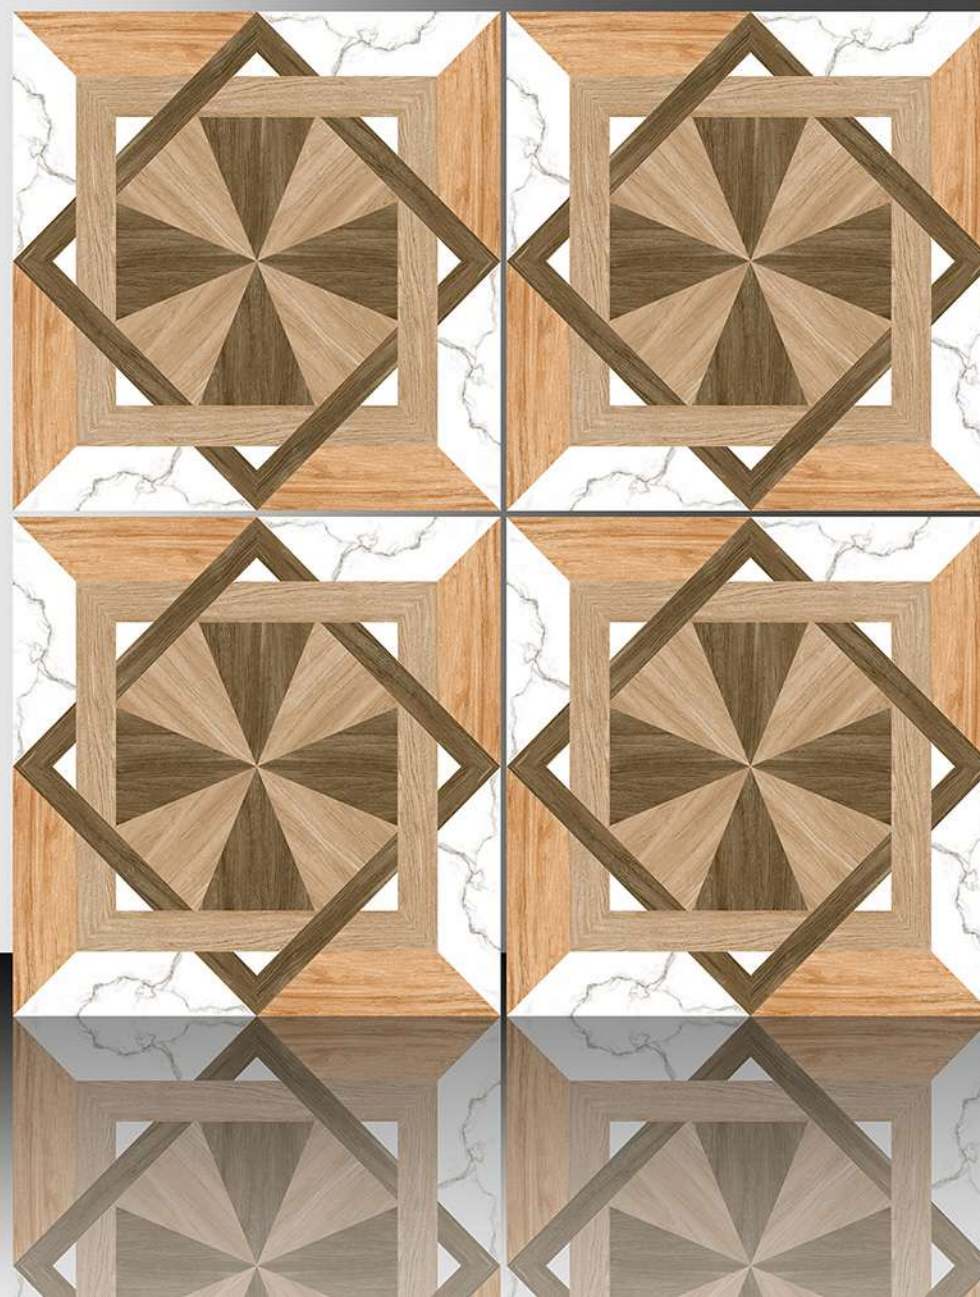

WHITE BODY

PORCELAIN TILES

600X600 mm

1149

GALICHA SERIES

WHITE BODY

PORCELAIN TILES

600X600 mm