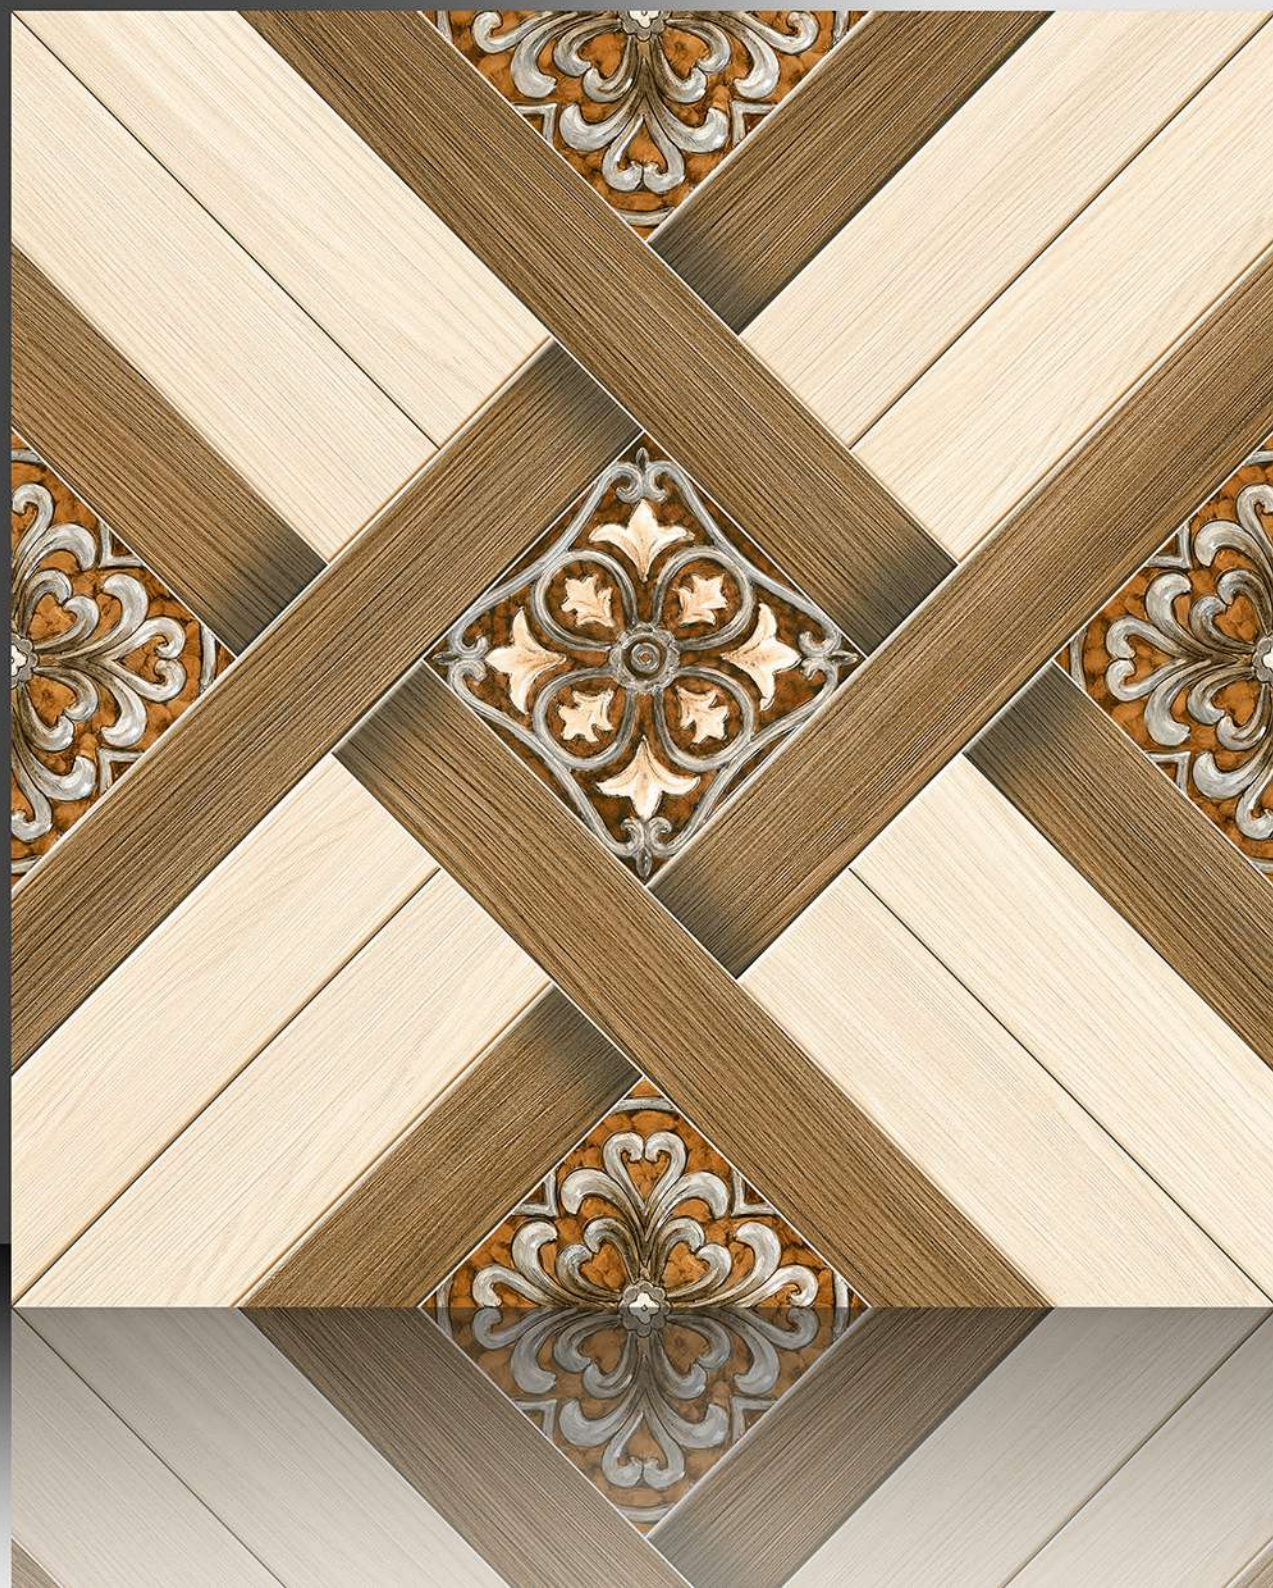

WHITE BODY

PORCELAIN TILES

600X600 mm

1133

GALICHA SERIES

WHITE BODY

PORCELAIN TILES

600X600 mm