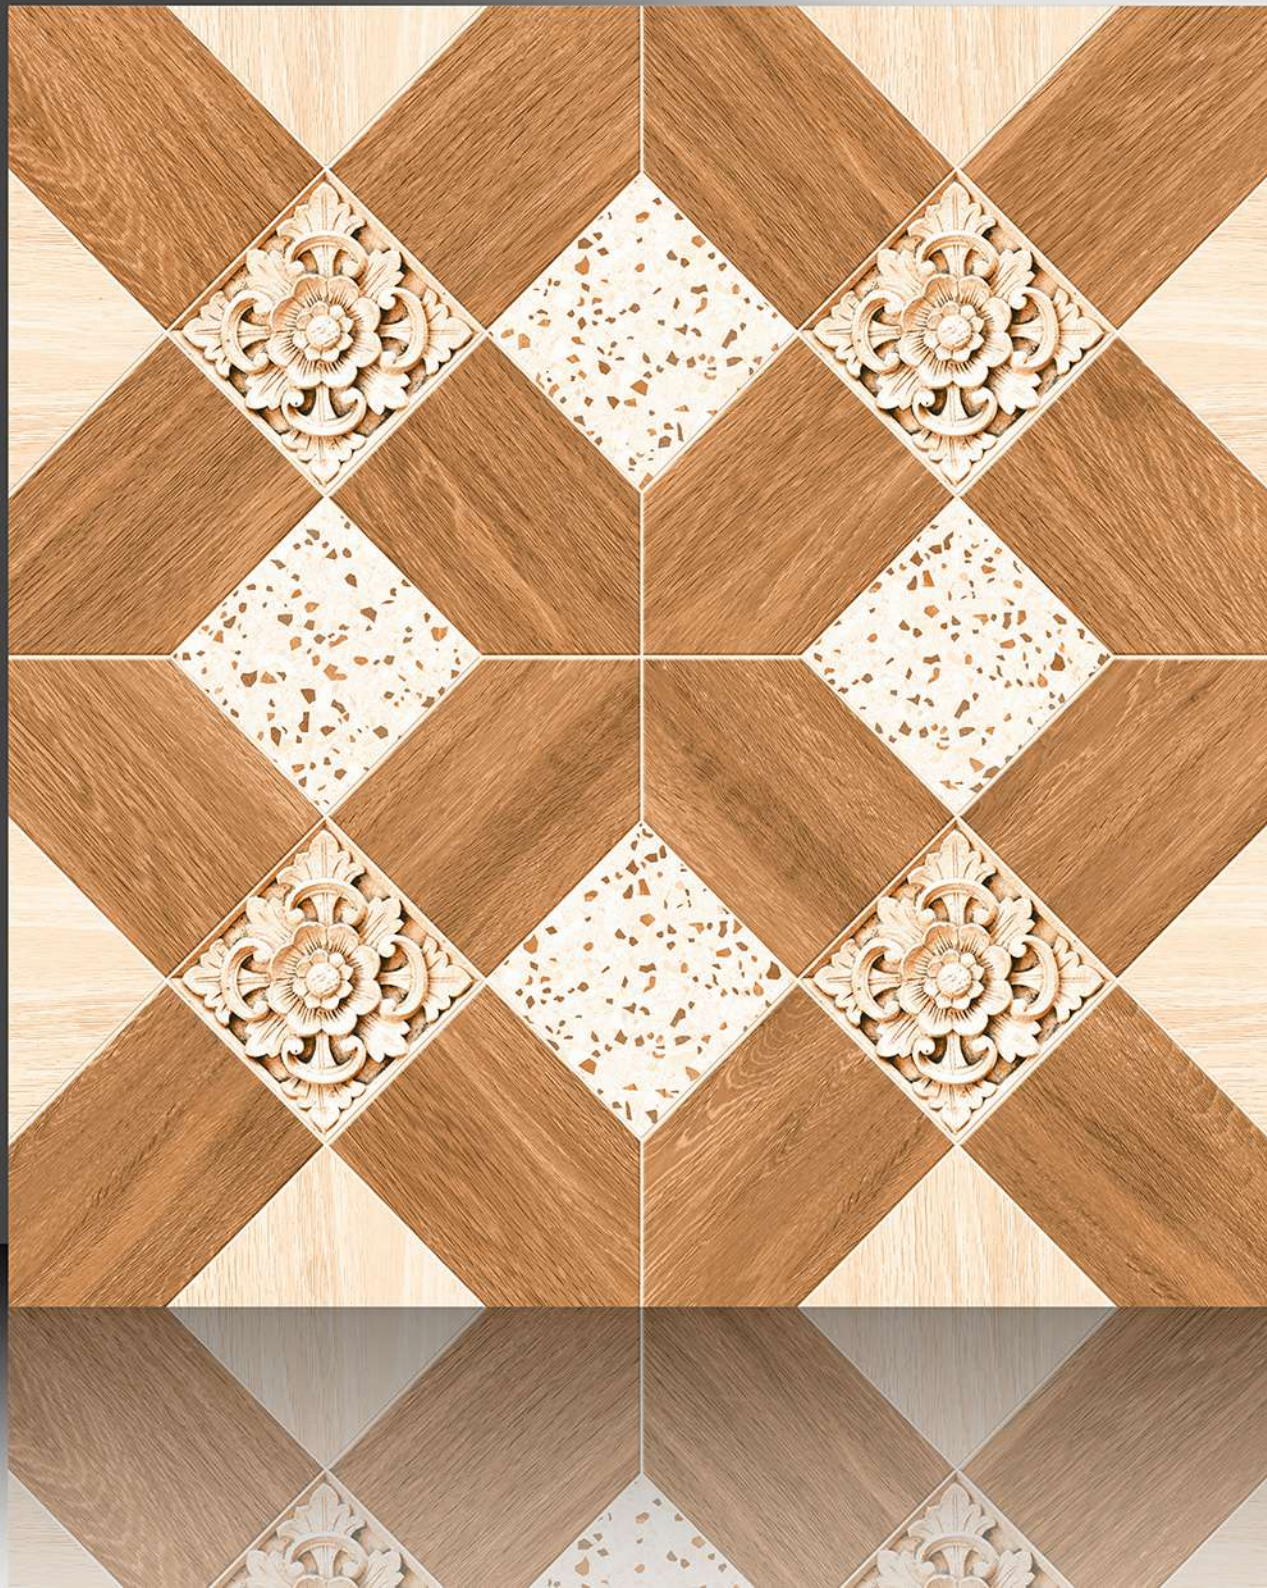

PORCELAIN TILES

600X600 mm

1136

GALICHA SERIES

WHITE BODY

PORCELAIN TILES

600X600 mm

1137