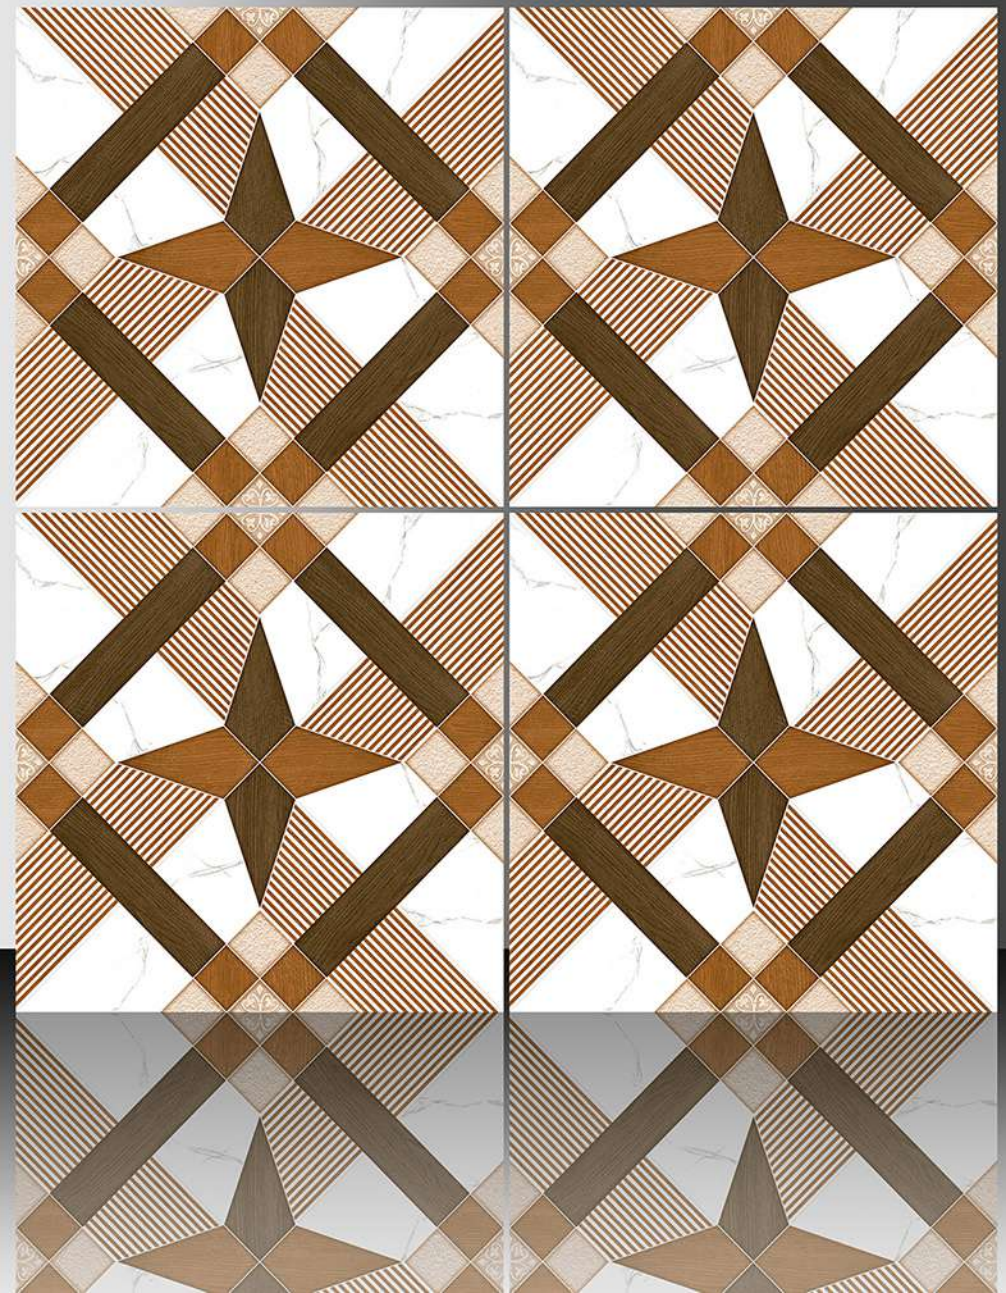

1129

GALICHA SERIES