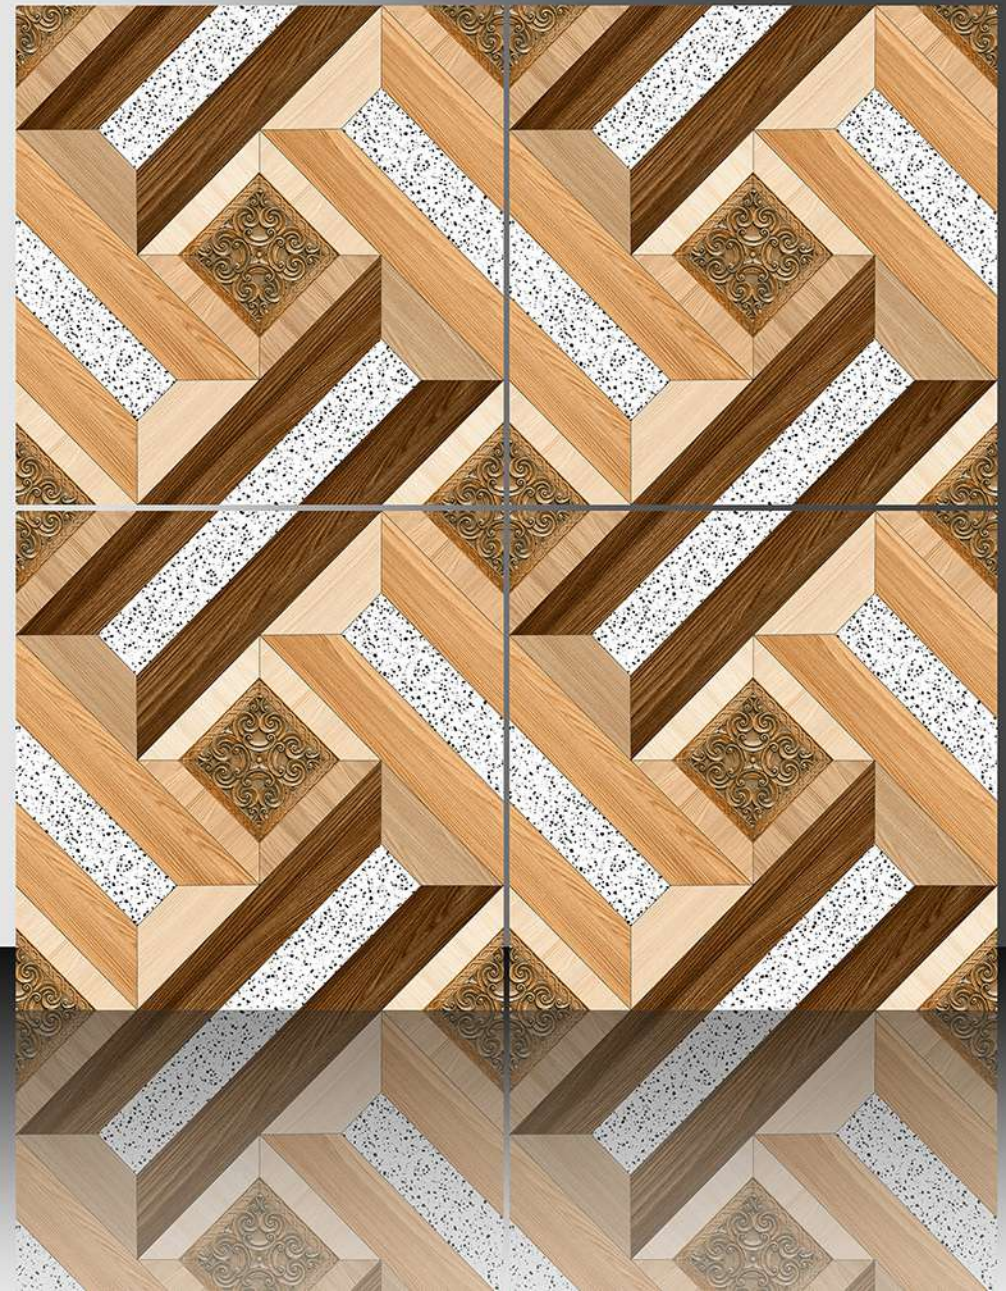

1121

GALICHA SERIES