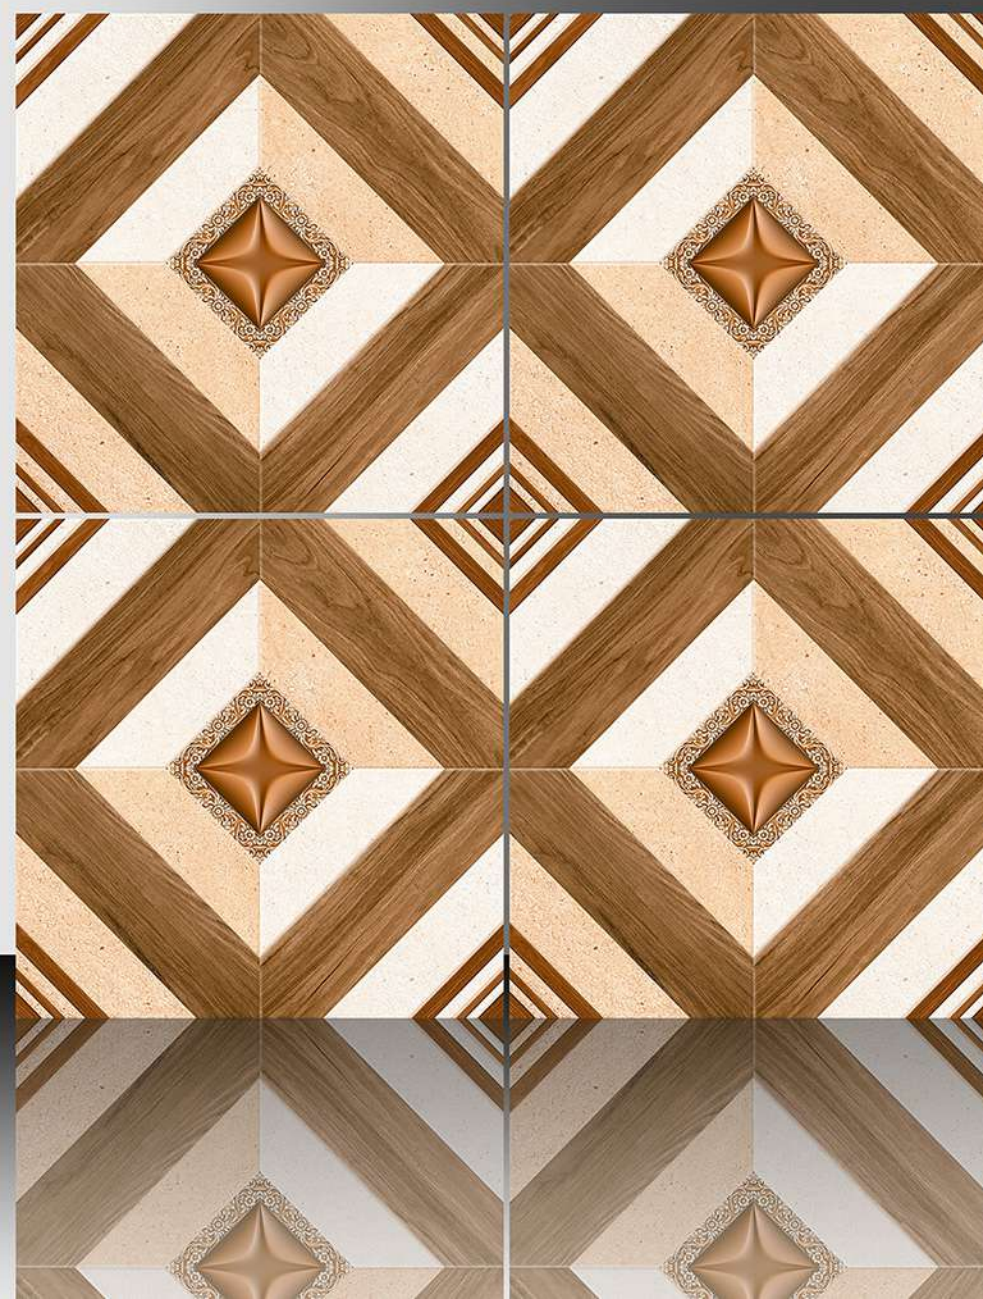

1102

GALICHA SERIES