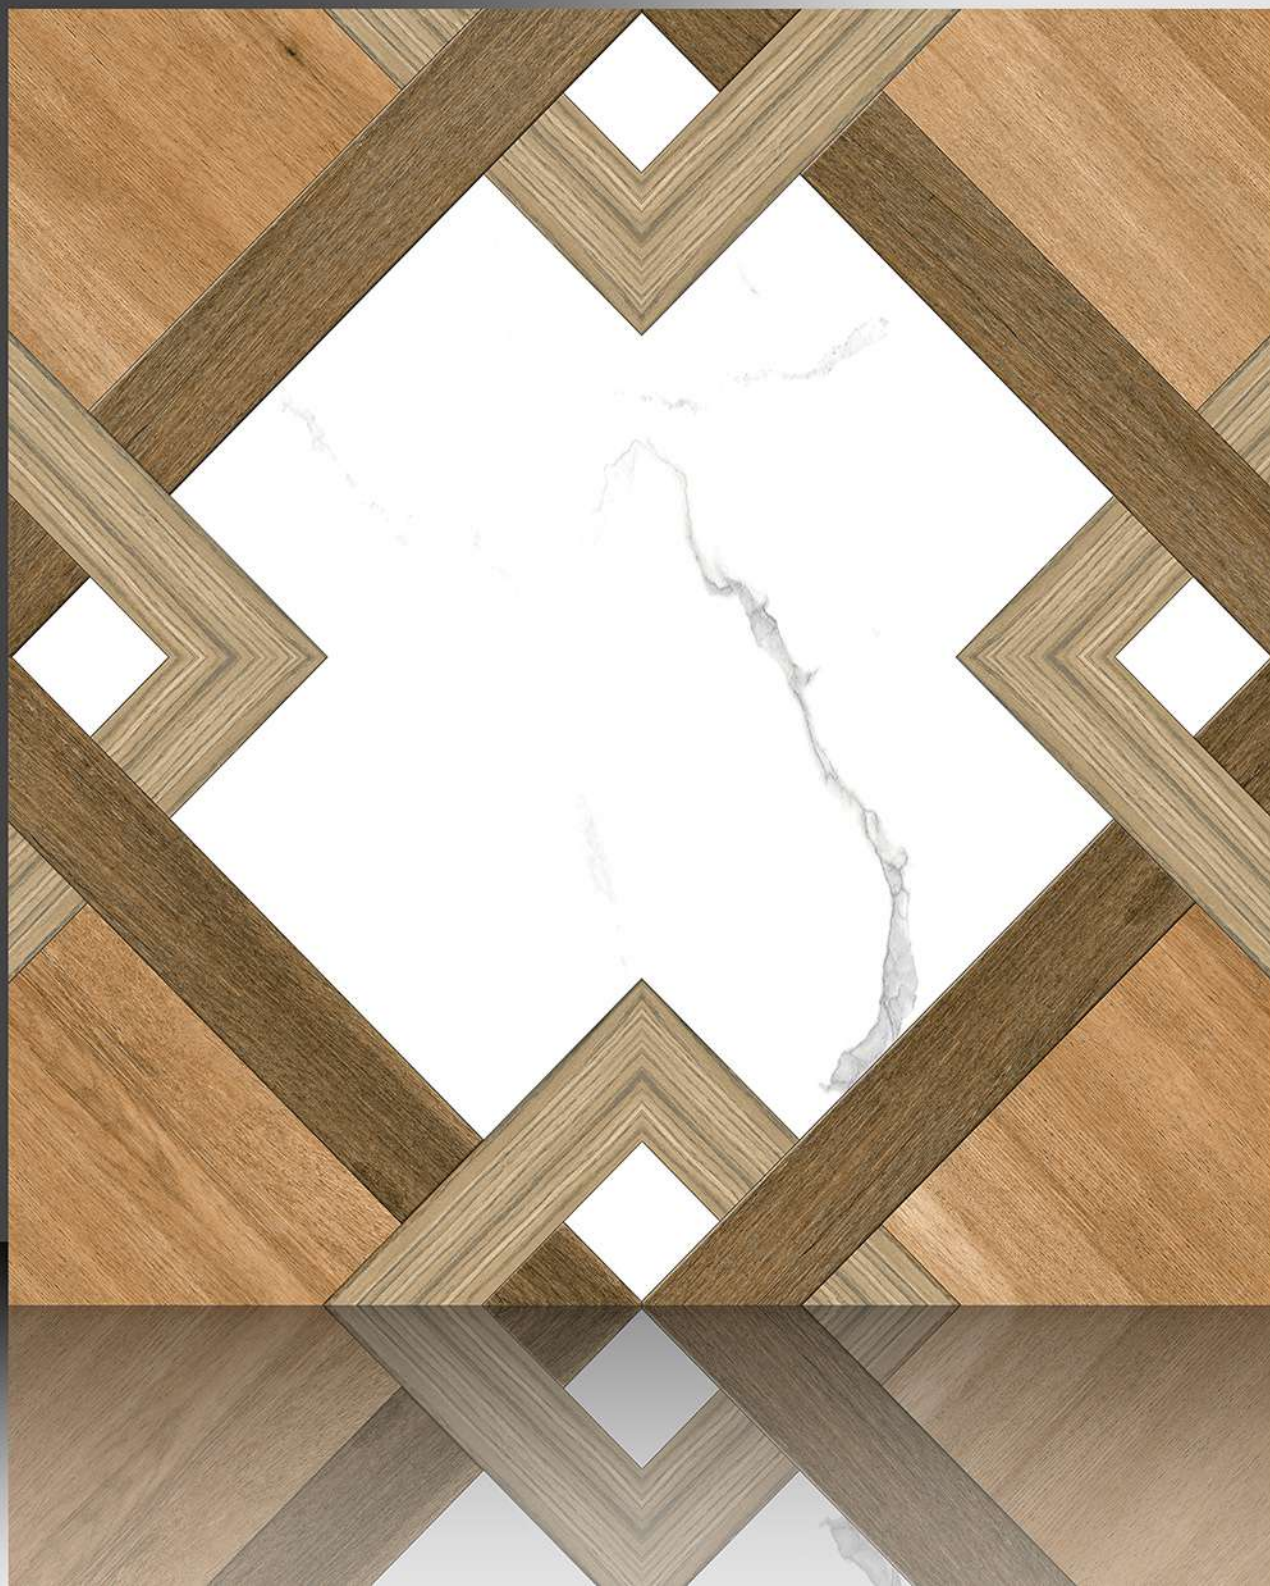

WHITE BODY

PORCELAIN TILES

600X600 mm

1149

GALICHA SERIES

WHITE BODY

PORCELAIN TILES

600X600 mm