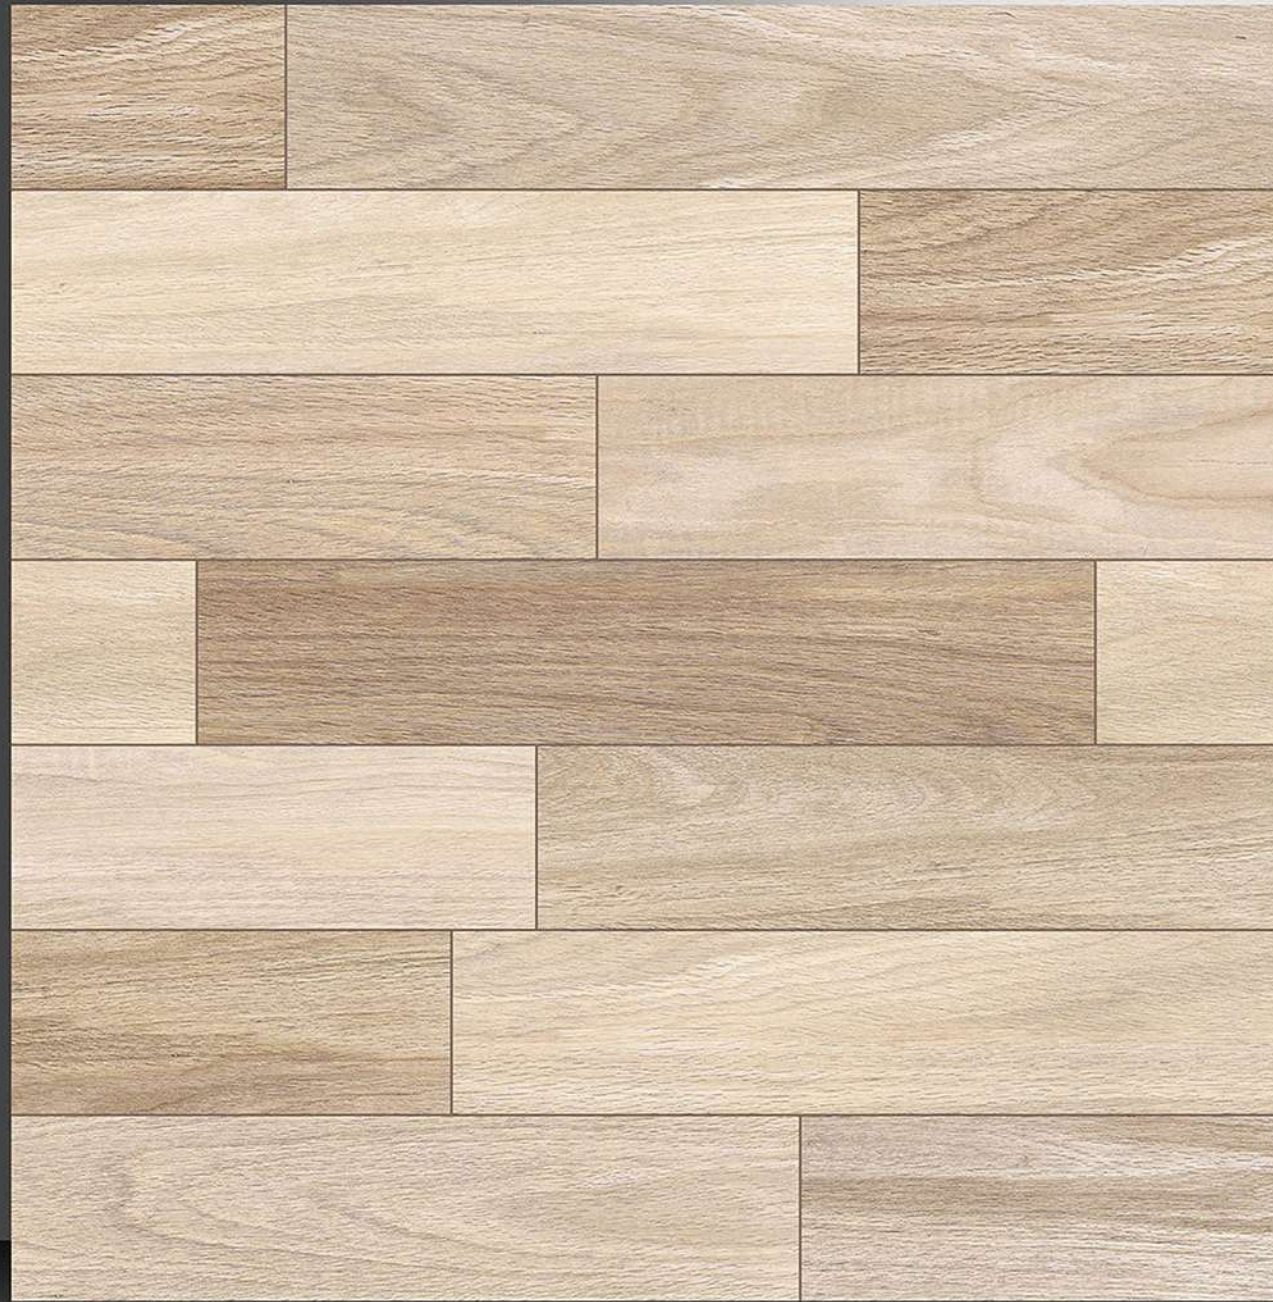

WHITE BODY

PORCELAIN TILES

600X600 mm

1109

GALICHA SERIES

WHITE BODY

PORCELAIN TILES

600X600 mm