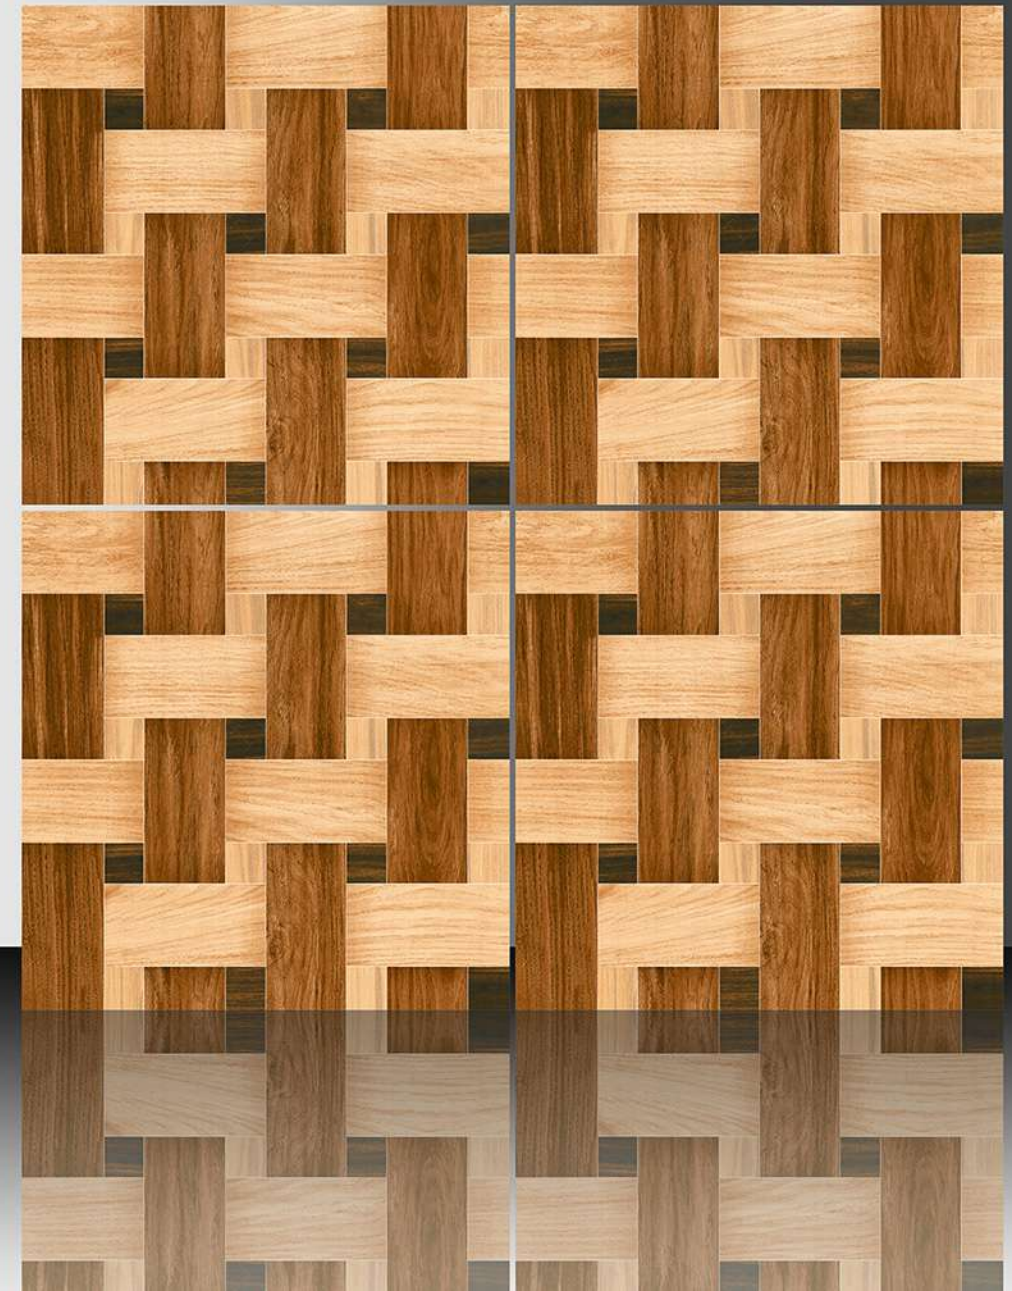

1113

GALICHA SERIES