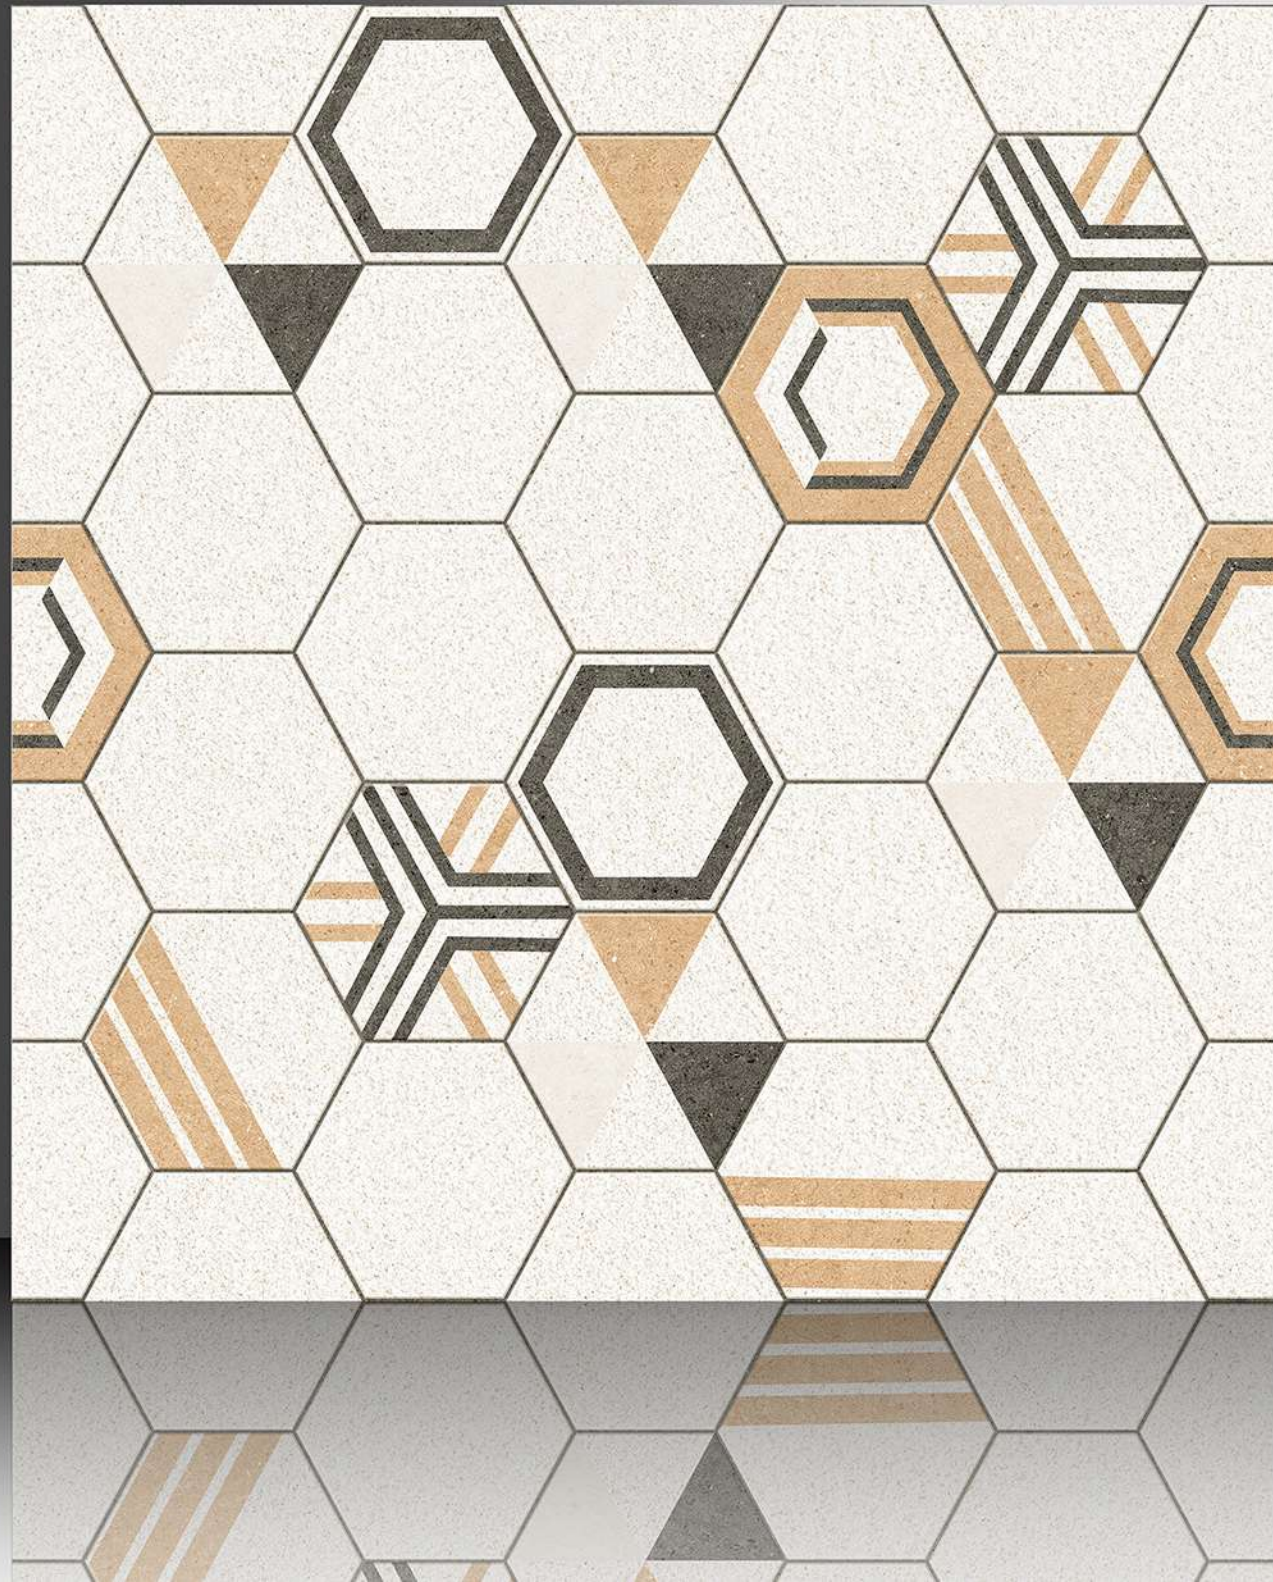

WHITE BODY

PORCELAIN TILES

600X600 mm