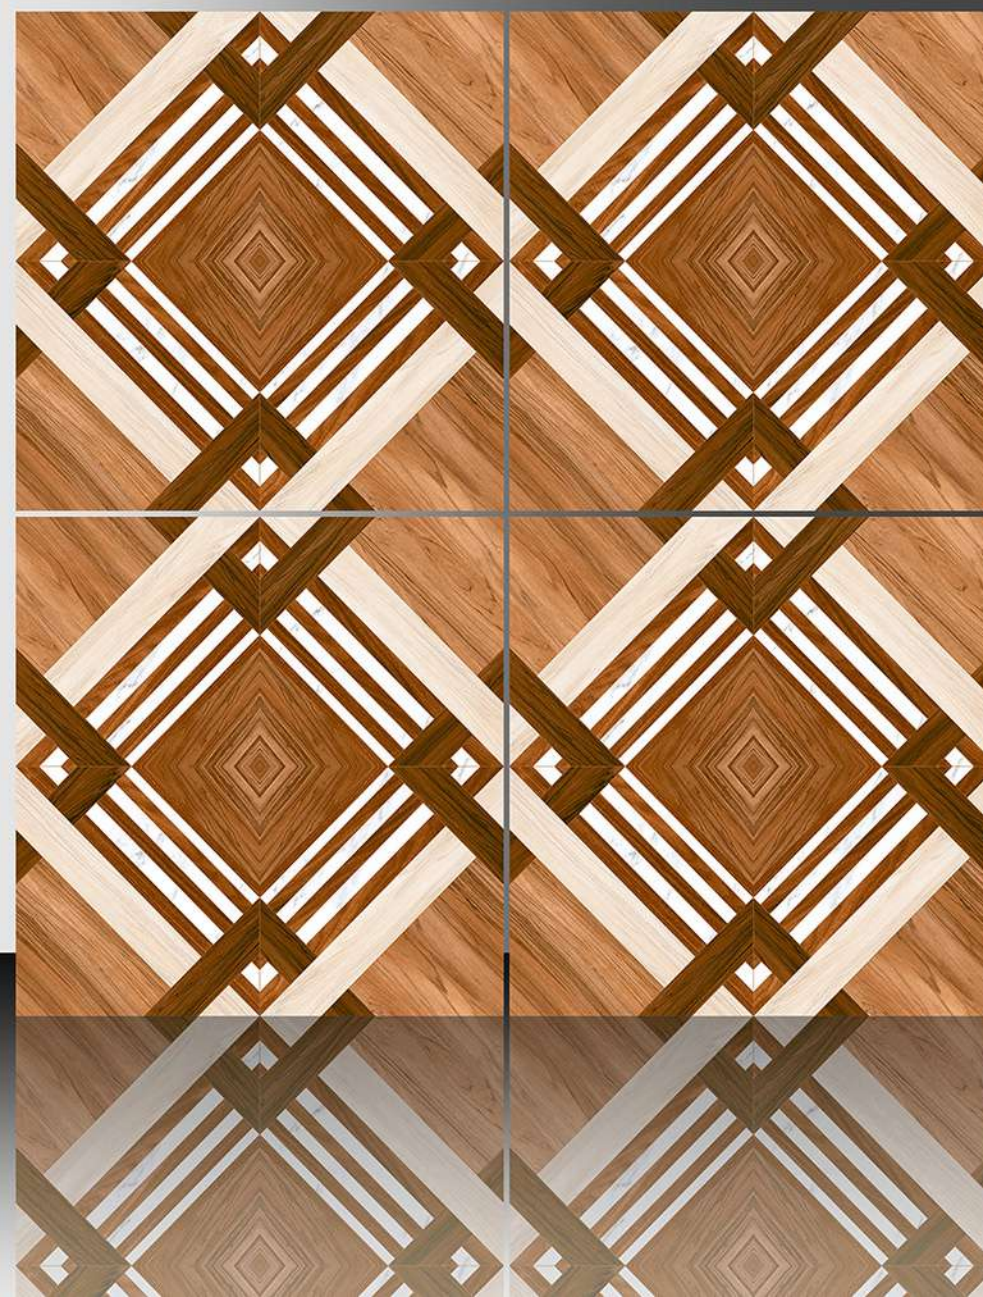

1126

GALICHA SERIES