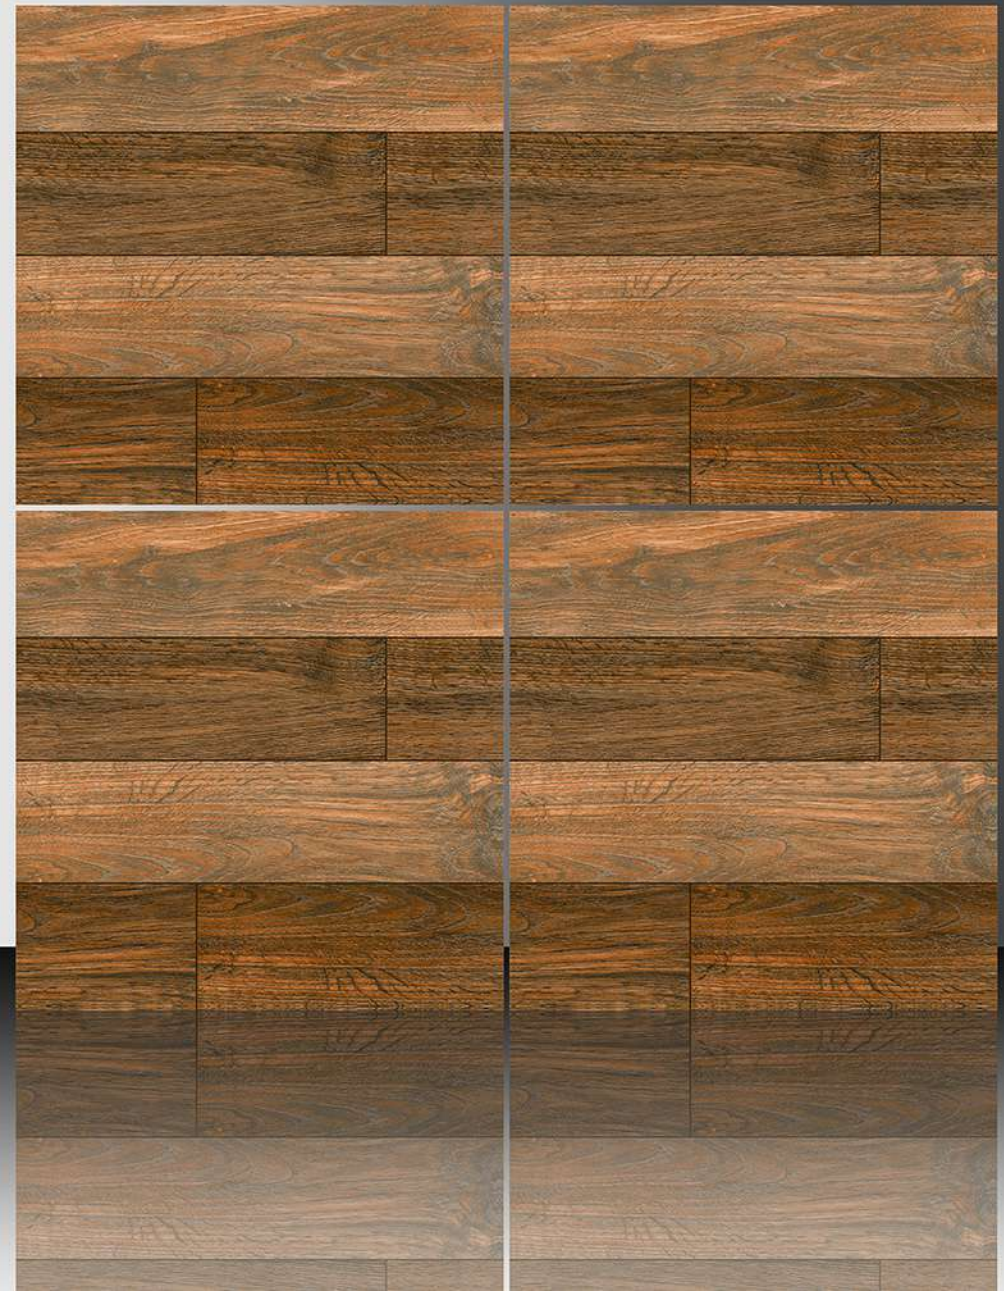

WHITE BODY

PORCELAIN TILES

600X600 mm

1109

GALICHA SERIES

WHITE BODY

PORCELAIN TILES

600X600 mm