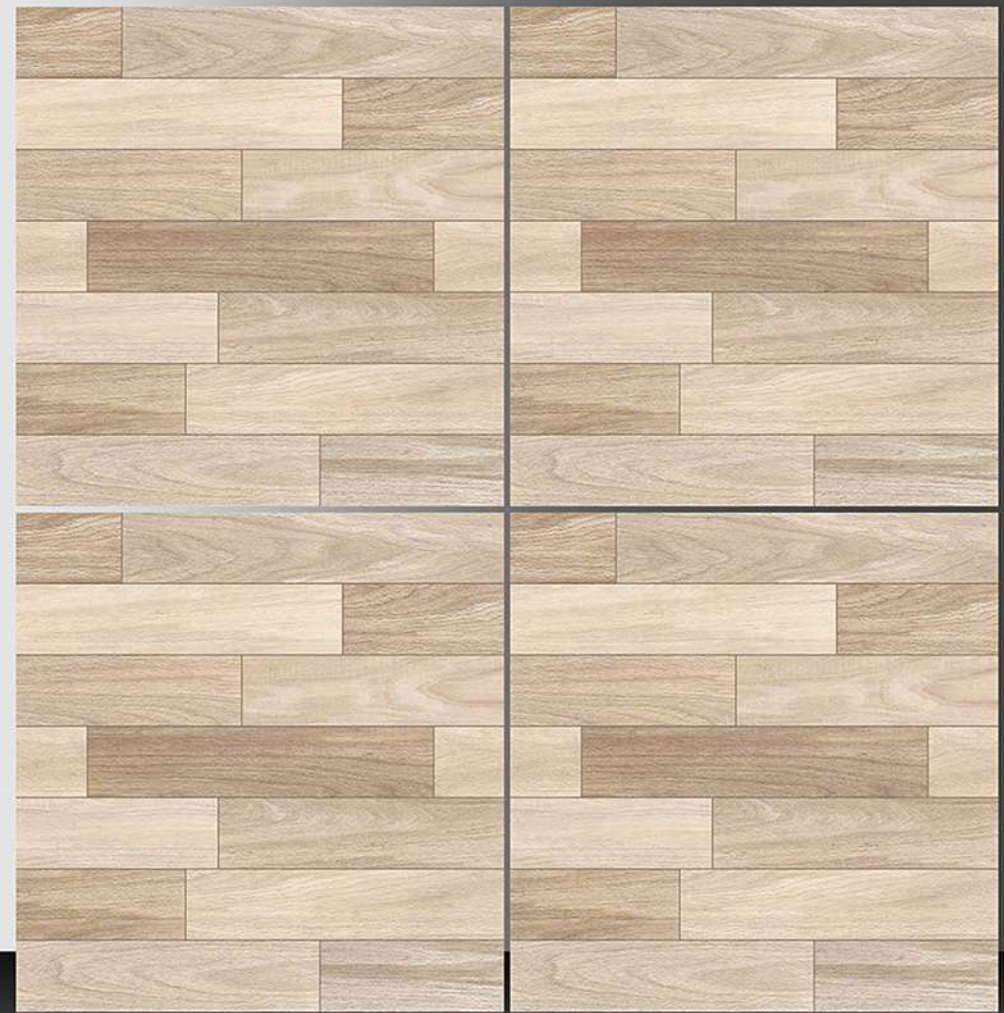

1110

GALICHA SERIES