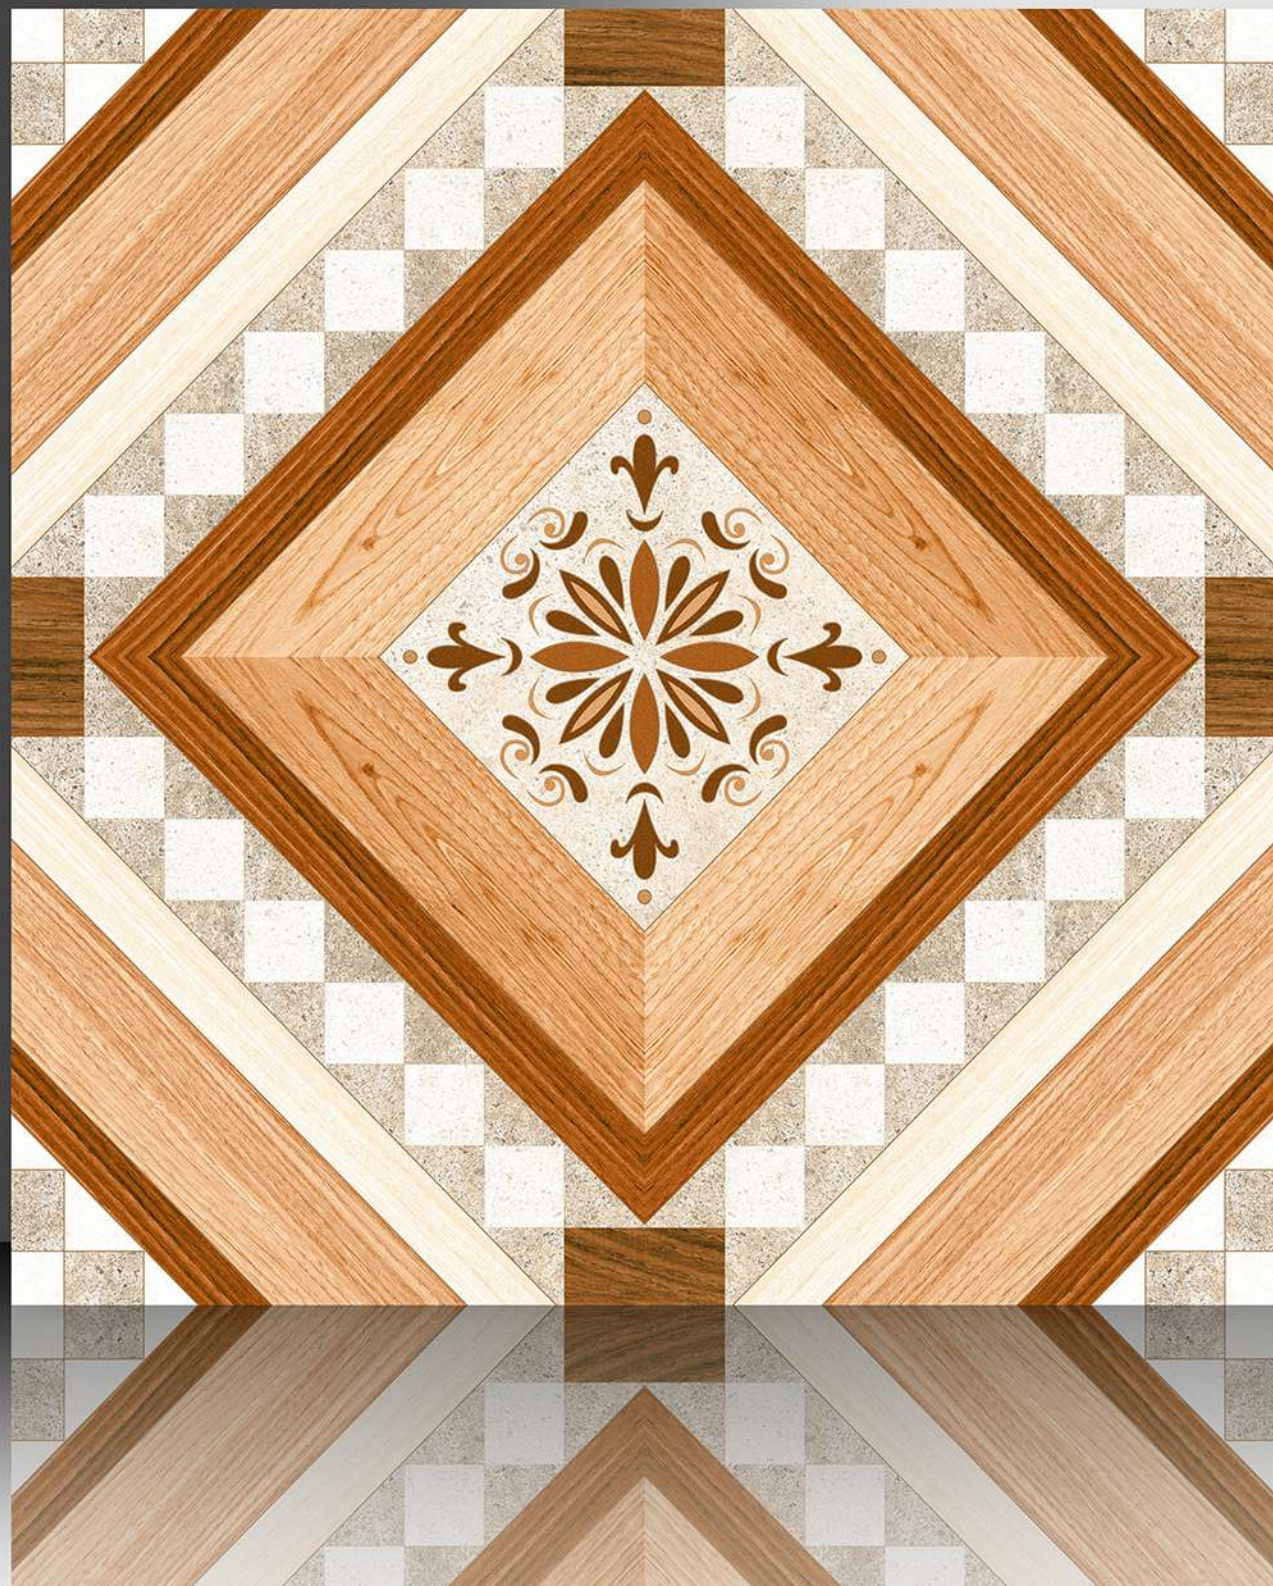

# 600x600 mm Porcelain Tiles

WHITE BODY

PORCELAIN TILES  
600X600 mm

1101

GALICHA SERIES

WHITE BODY

PORCELAIN TILES

600X600 mm