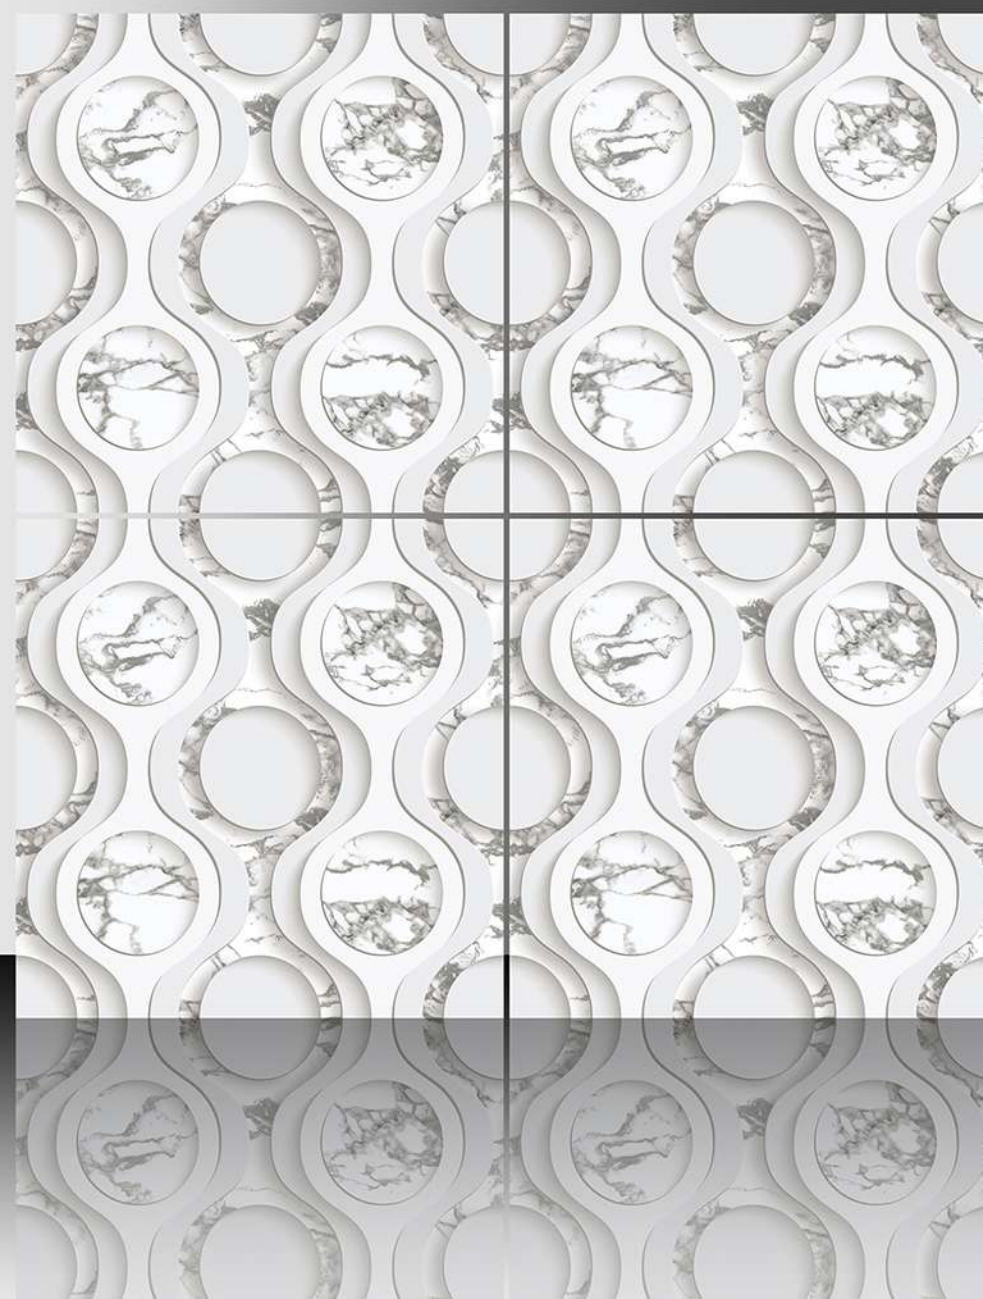

WHITE BODY

PORCELAIN TILES

600X600 mm

1141

GALICHA SERIES

WHITE BODY

PORCELAIN TILES

600X600 mm