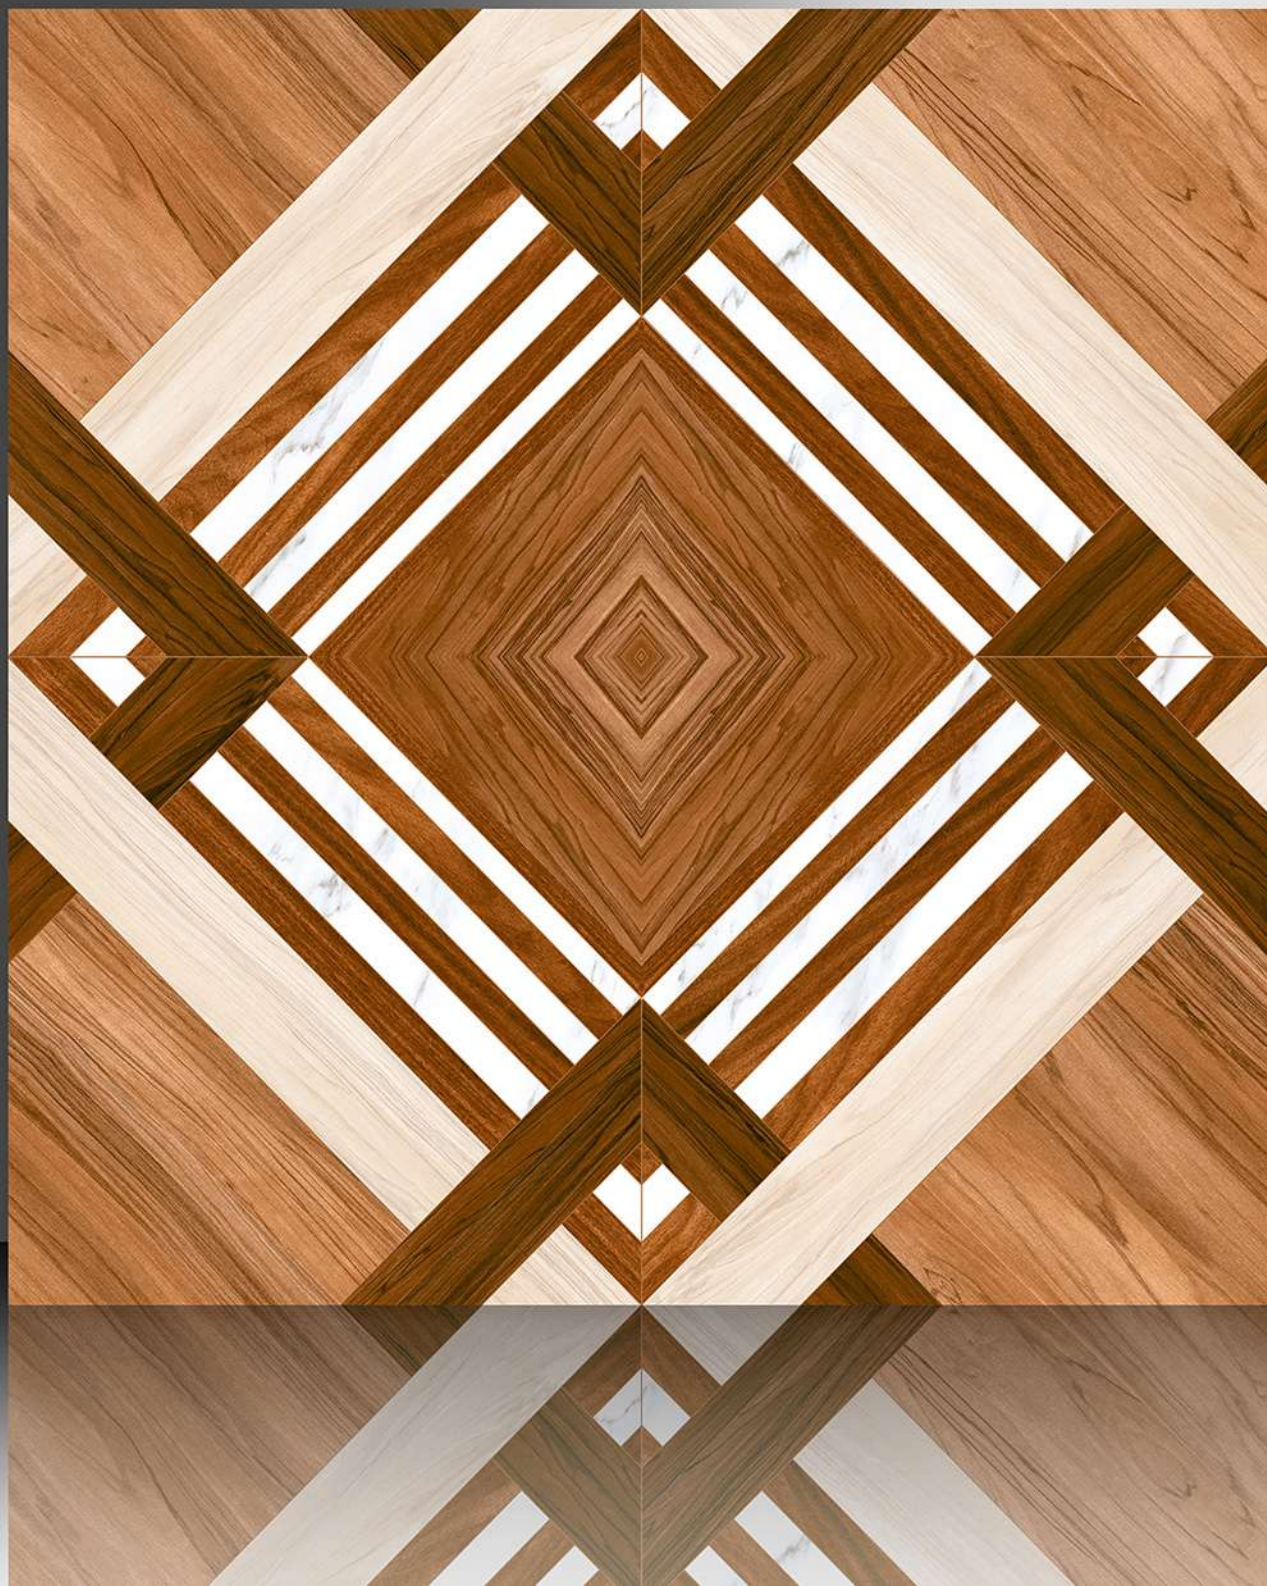

WHITE BODY

PORCELAIN TILES

600X600 mm

1125

GALICHA SERIES

WHITE BODY

PORCELAIN TILES

600X600 mm