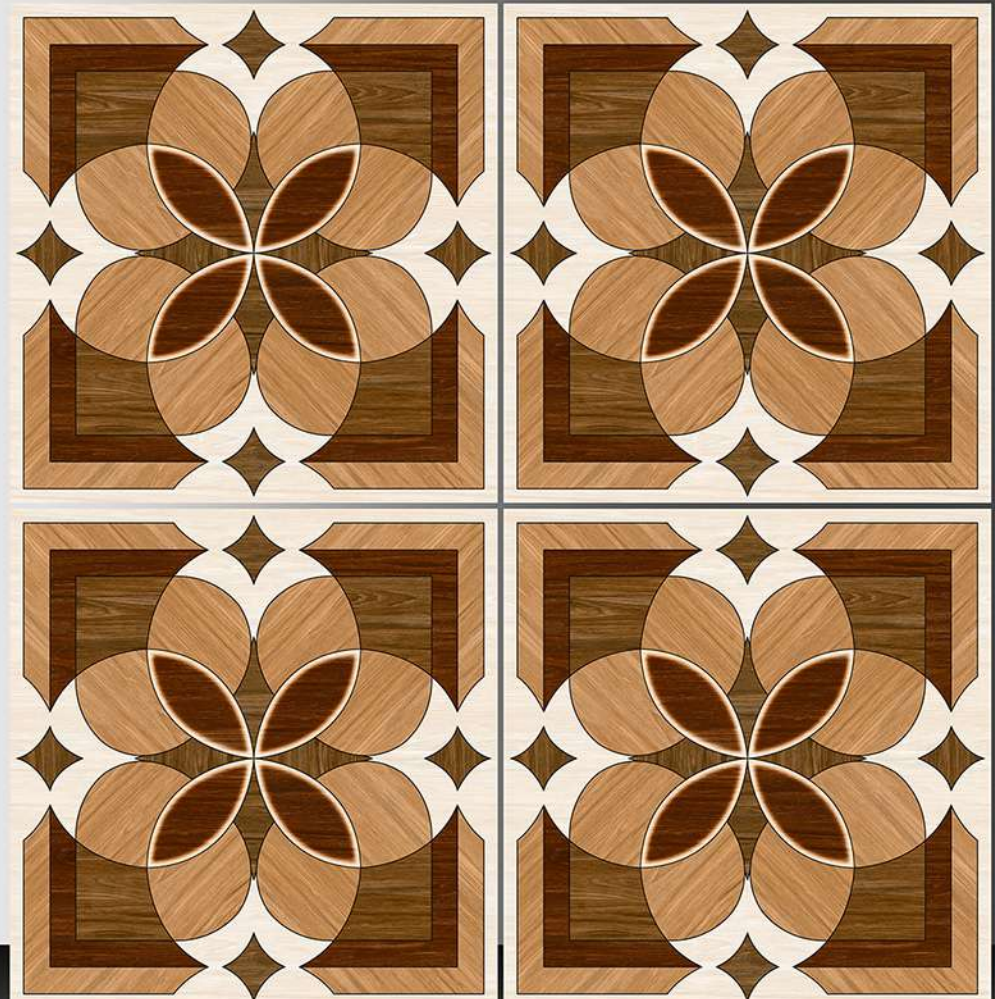

1105

GALICHA SERIES