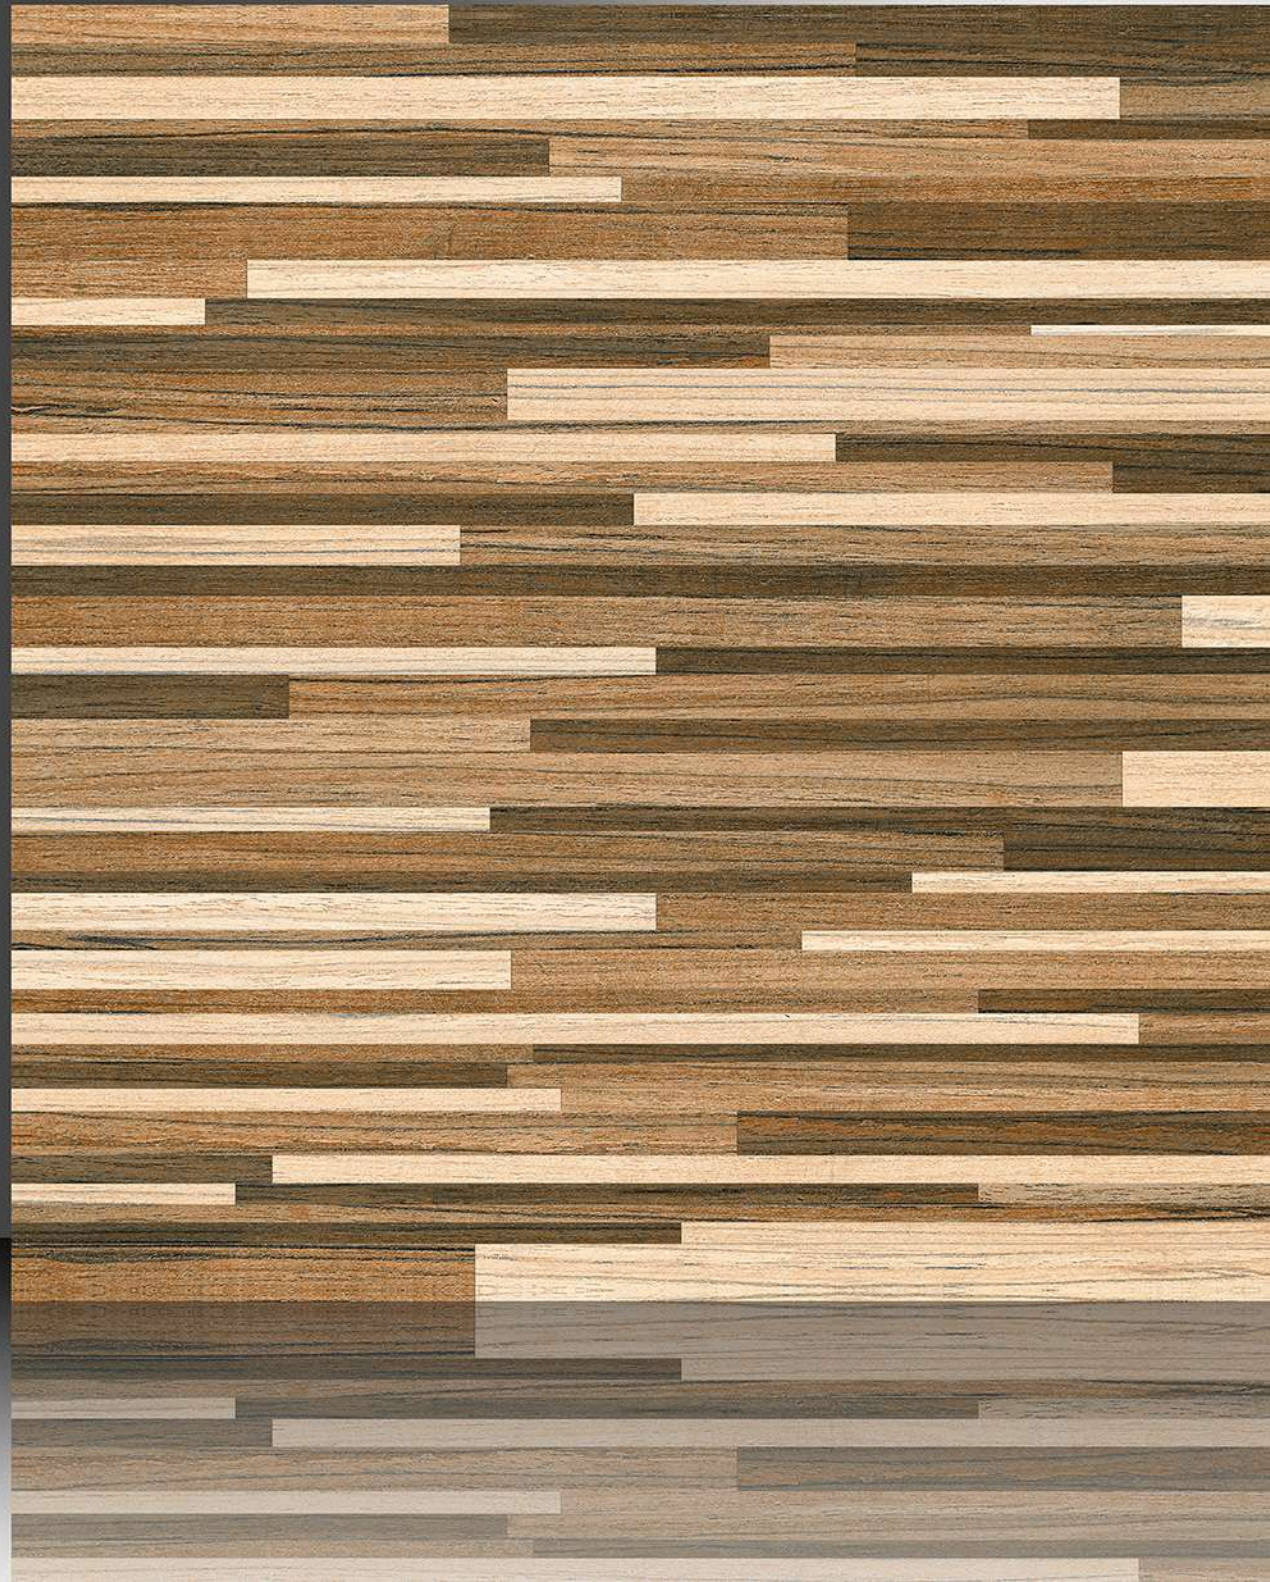

WHITE BODY

PORCELAIN TILES

600X600 mm