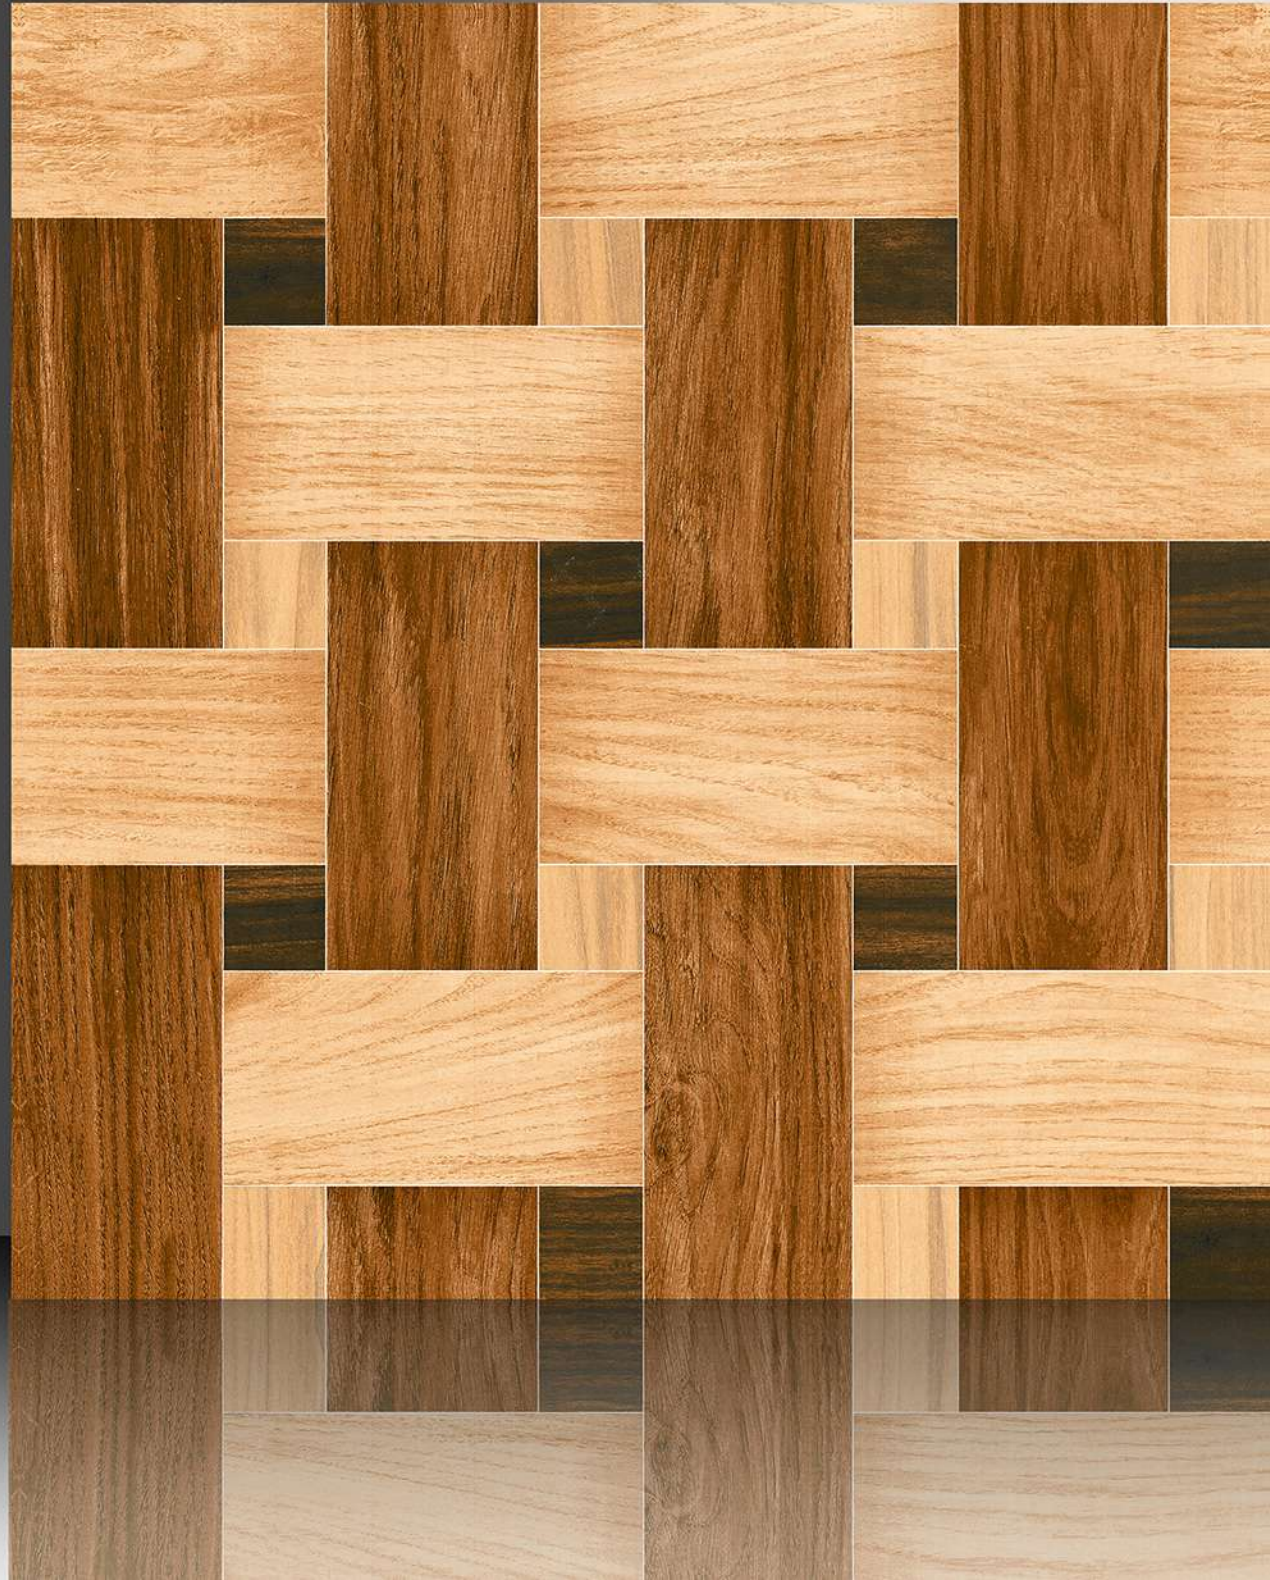

PORCELAIN TILES

600X600 mm

1112

GALICHA SERIES

WHITE BODY

PORCELAIN TILES

600X600 mm

1113