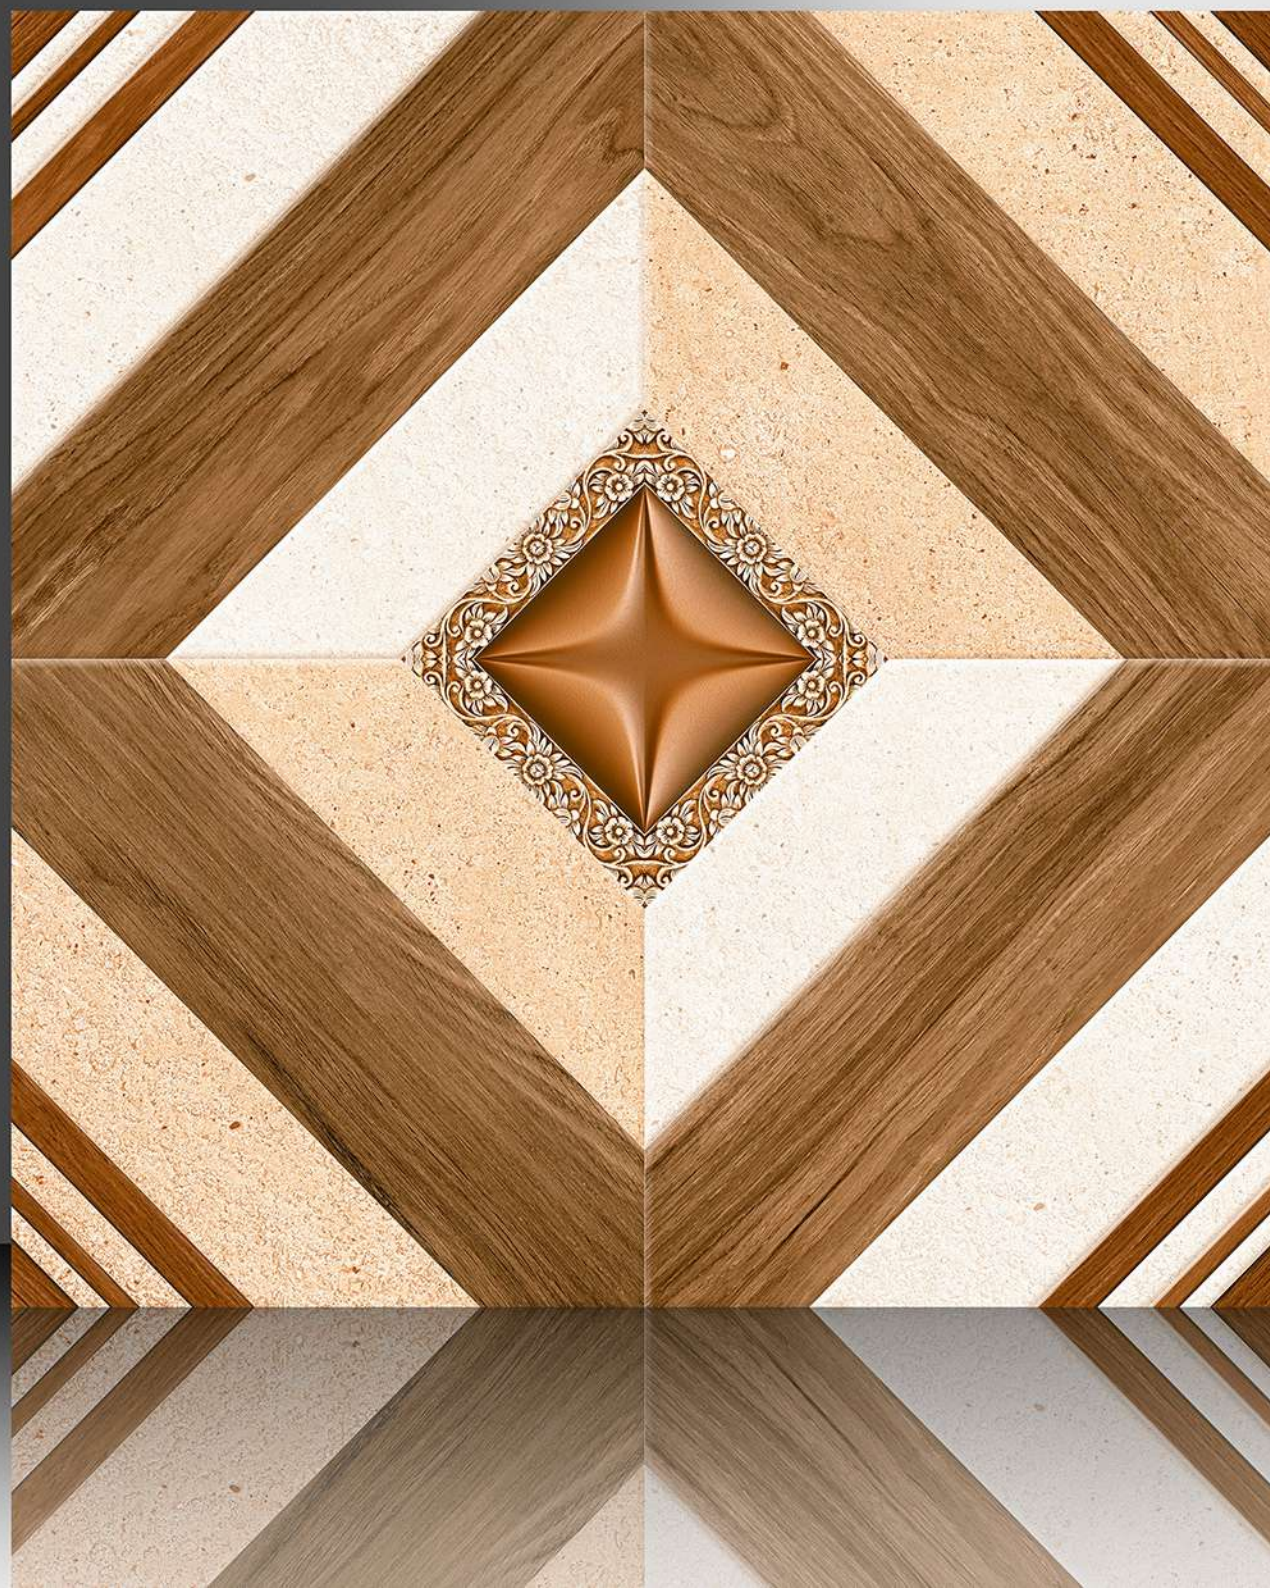

# 600x600 mm Porcelain Tiles

WHITE BODY

PORCELAIN TILES  
600X600 mm

1101

GALICHA SERIES

WHITE BODY

PORCELAIN TILES

600X600 mm